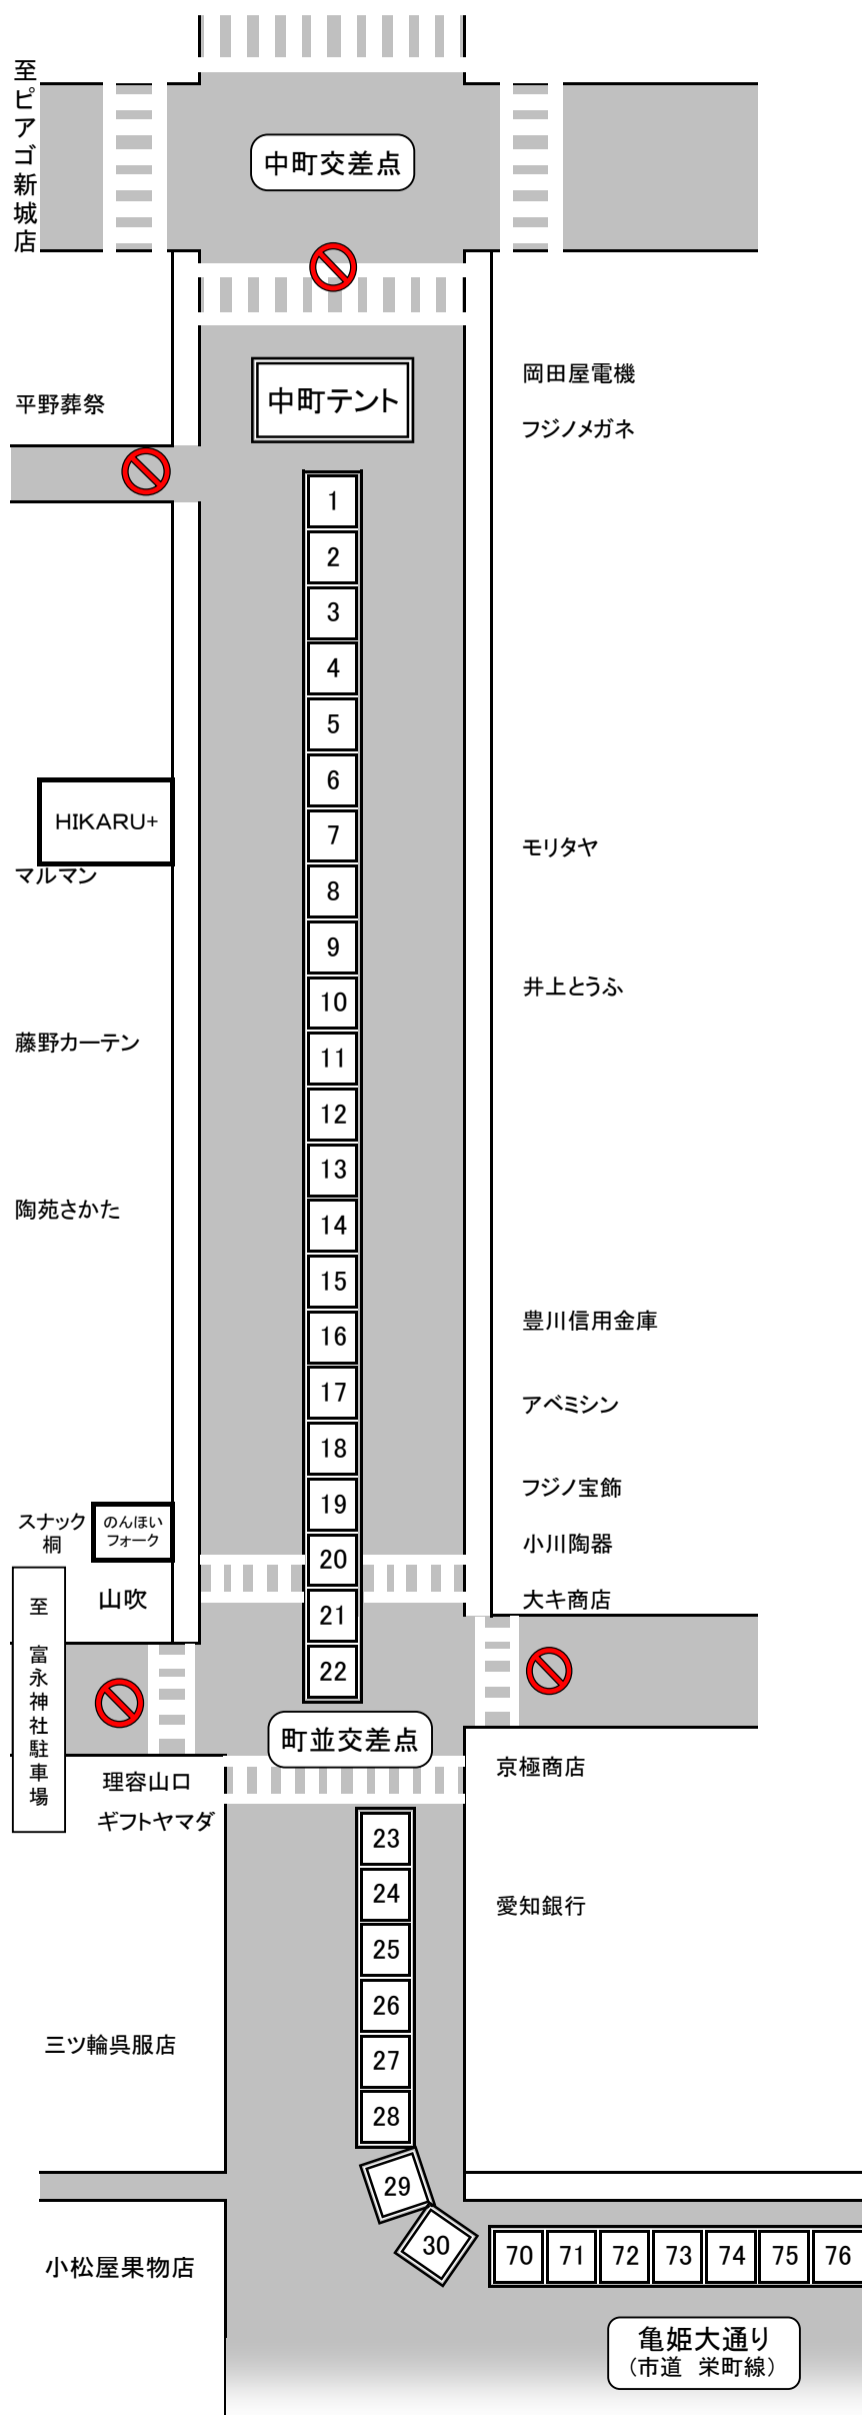

第100回 しんしる軽トラ市 のんほい ルロット

開催日：平成30年 7月22日
9:00~12:30

場 所：新城中央通り商店街

出店配置図

※イベントの時間・内容等は変更される場合があります。

イベント名	会 場	開始時間
<u>のんほいルロット 100回記念セレモニー</u>	本部前	9:00
のんほいルロット スタンプラリー抽選会	情報センター横	11:00
のんほいフォーク	桐店舗前	9:30
HIKARU+	情報センター横	10:00
よさこい	亀姫大通り	10:00
新城高校出店	平野呉服店前	9:00
氷柱、 棒アイス配布(先着)	中町・橋向交差点 (氷柱は本部前も)	9:00頃

出店 No.	地区	出店者名	主な出店内容
1			
2	豊川市	まる風園芸	苗木、鉢花
3	新城市	みやした珈琲店	コーヒー、コーヒー豆、惣菜、野菜
4	新城市	山田商店	旬の果物、落花生
5	豊川市	三河海苔問屋 戸田理平商店	焼海苔、味付海苔、おにぎり
6	豊橋市	三浦商店	金山寺、漬物、人参、はちみつ、干しアサリ、イチジクジャム
7			
8	新城市	飛翔建技	木工品
9	豊橋市	CHU② CHURROS	チュロス、タピオカドリンク
10	新城市	豊田茶園	安くて美味しい自園自製の鳳来茶、和紅茶
11	豊根村	(有)ハヤシ	漬物、野菜
12	浜松市	らの郷 やまだ	風蘭、セッコク、エアプランツ、多肉植物、山野草、鉢花、園芸グッズ
13	設楽町	ほっとしたら	ルネッサンストマト、高原野菜
14	浜松市	リラクゼーションハウス空	たこやき、かき氷
15	蒲郡市	縞屋の治作	三河木綿多重織ガーゼ(タオル、マフラー、ガーゼ)枕カバー、ハギレ
16	豊川市	(有)千石寿し	豊川いなり寿司、季節の果物
17	新城市	黄柳野すすめの学校	野菜、ジャム、山菜、梅干し
18	浜松市	KSTカイロプラクティック院	カイロプラクティック(骨盤と背骨の調整)
19	新城市	新城市内郵便局	夏の葉書、郵便局オリジナルグッズ
20	豊川市	フラワーショップ イトウ	造花、生花、手作り小物(石鹸、キャンドル等)
21	豊橋市	アトリエK	手作り手帳・ノート、布小物(手提げかばん、ブックカバー)、古着
22	浜松市	芝垣ゆず園	惣菜、漬物、柚子加工品、仕出し、菓子、お茶、野菜、味噌
23	新城市	(有)つくで手作り村	五平もち、甘みそ
24	蒲郡市	児玉	布団カバー類(枕・掛カバー等)ハギレ
25	日進市	移動cafe工房 ソラモト	コーヒー(HOT/ICE)、ティー(HOT/ICE)、チョコマント
26	新城市	花簪	アクセサリ
27	みよし市	くら家	からあげ、あげたこやき
28	新城市	加納製作所	薪ストーブ、薪割機、熱発電ファン、薪ストーブ用調理器具、数理占い
29	新城市	カネキン食料品店	季節の旬の果物、高原野菜等
30	新城市	鈴木製茶	お茶、パン

しんしろ軽トラ市 のんほい ルロット

出店No.	地区	出店者名	主な出店内容
90	豊川市	松屋	いかの姿焼き、お好み焼、ドリンク、雑貨
91	湖西市	浜名湖マルマ養魚	うなぎ白焼、焼きも、蒲焼、ぼく飯、タレ
92	新城市	ポーラ新城	化粧品PR、エステお誘い
93	新城市	MILK工房スコット	ジェラート各種、コーヒー、しんしろ茶
94			
95	新城市	有限会社 山本鉄建	アイアンアート フラワースタンド他
96	豊川市	(株)美河ハム	美河フランク、牛串・タン・トントロ・ベーコン串