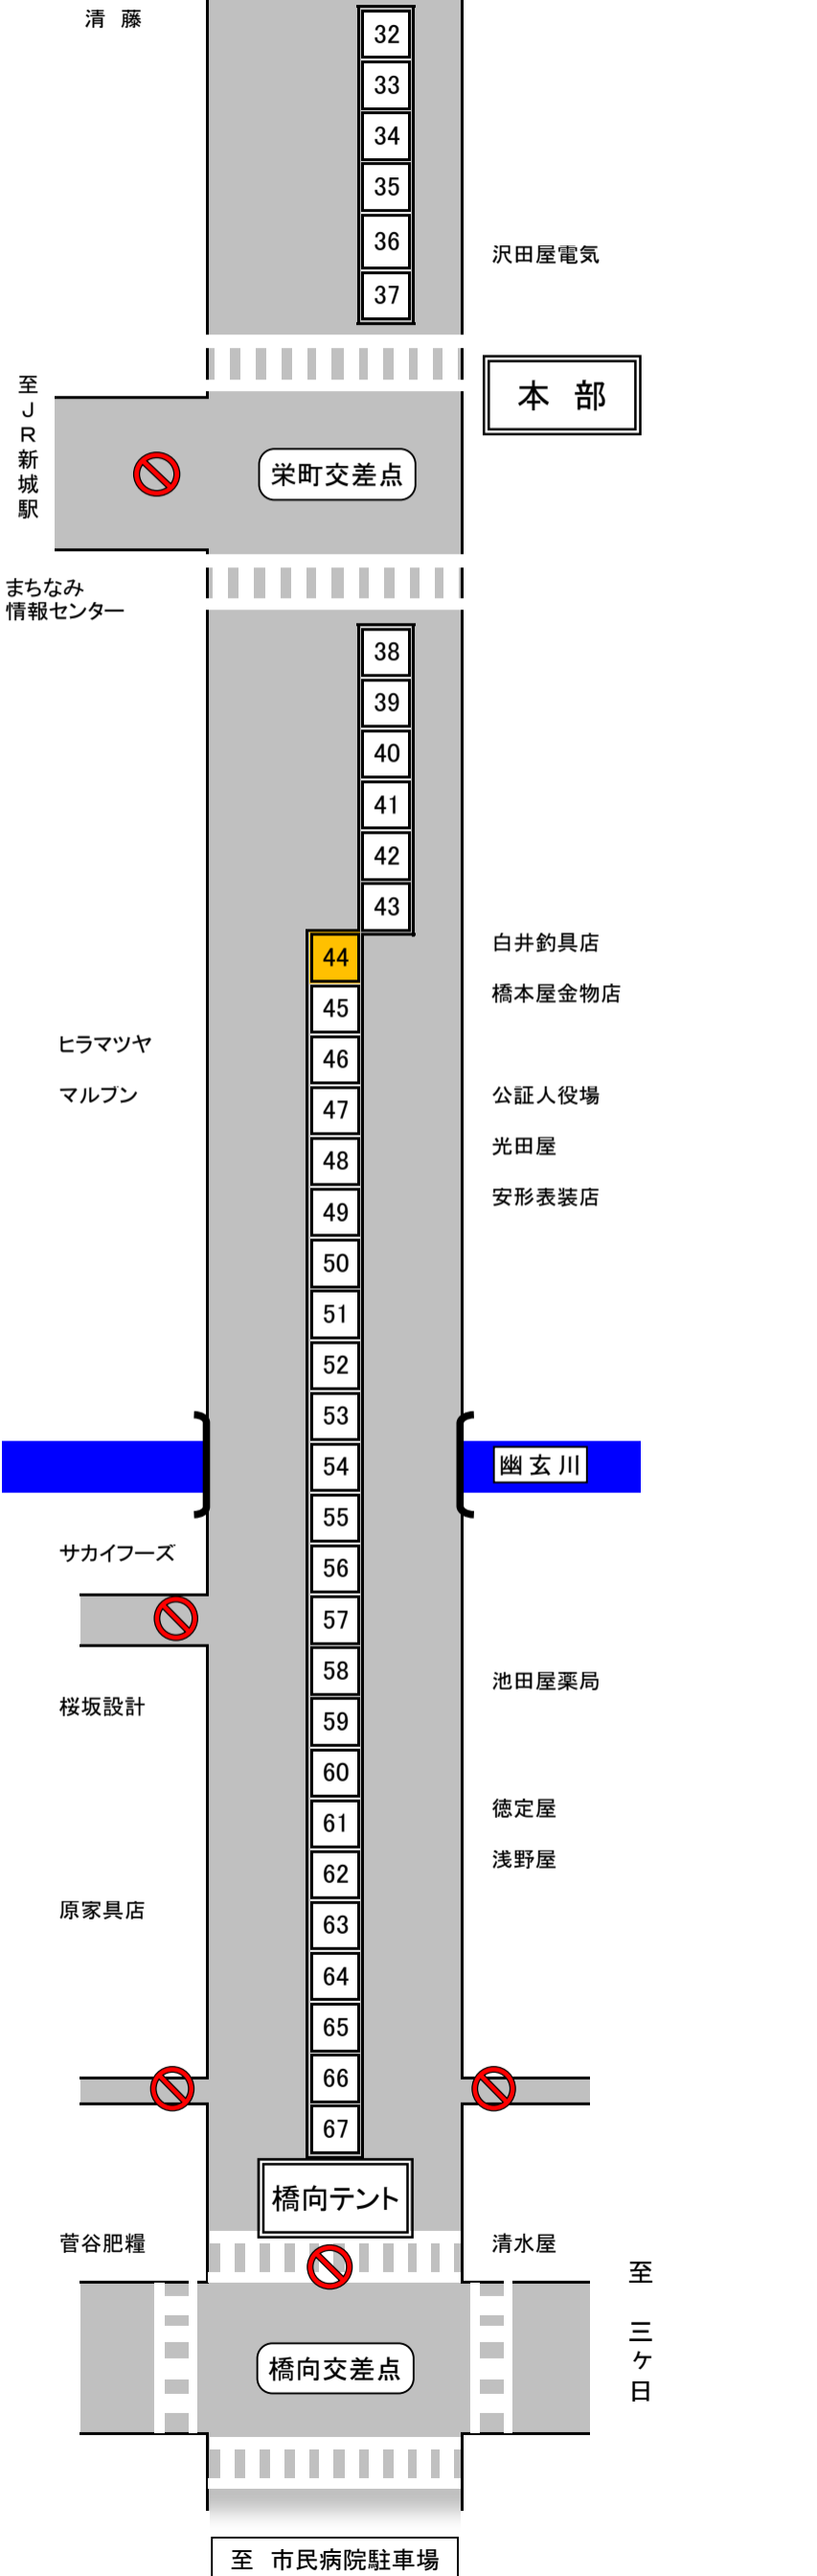

第100回 しんしる軽トラ市 のんほい ルロット

開催日：平成30年 7月22日
9:00~12:30

場 所：新城中央通り商店街

出店配置図

※イベントの時間・内容等は変更される場合があります。

イベント名	会 場	開始時間
<u>のんほいルロット 100回記念セレモニー</u>	本部前	9:00
のんほいルロット スタンプラリー抽選会	情報センター横	11:00
のんほいフォーク	桐店舗前	9:30
HIKARU+	情報センター横	10:00
よさこい	亀姫大通り	10:00
新城高校出店	平野呉服店前	9:00
氷柱、 棒アイス配布(先着)	中町・橋向交差点 (氷柱は本部前も)	9:00頃

しんしろ軽トラ市 のんほい ルロット

出店No.	地区	出店者名	主な出店内容
90	豊川市	松屋	いかの姿焼き、お好み焼、ドリンク、雑貨
91	湖西市	浜名湖マルマ養魚	うなぎ白焼、焼きも、蒲焼、ぼく飯、タレ
92	新城市	ポーラ新城	化粧品PR、エステお誘い
93	新城市	MILK工房スコット	ジェラート各種、コーヒー、しんしろ茶
94			
95	新城市	有限会社 山本鉄建	アイアンアート フラワースタンド他
96	豊川市	(株)美河ハム	美河フランク、牛串・タン・トントロ・ベーコン串