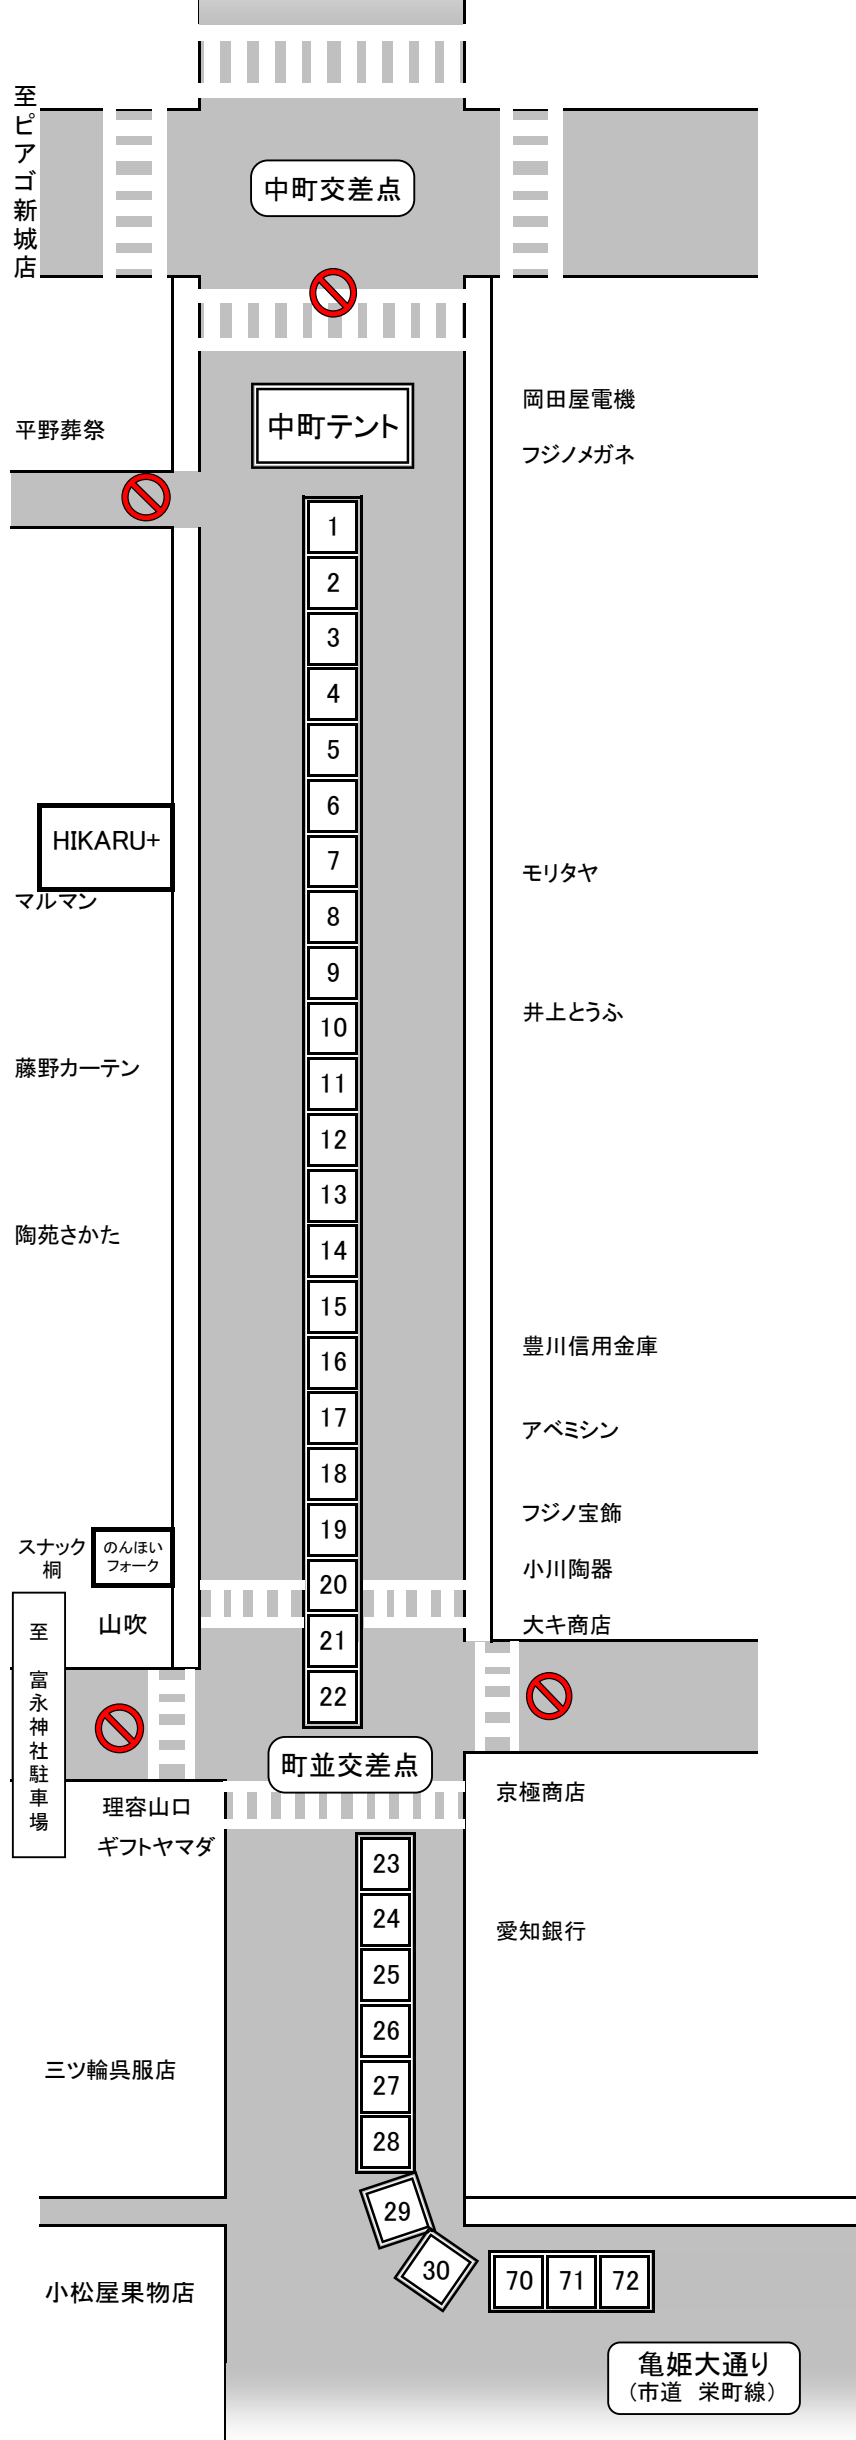

第102回 しんしる軽トラ市 のんほい ルロット

開催日：平成30年 9月23日
9:00~12:30

場 所：新城中央通り商店街

※イベントの時間・内容等は変更される場合があります。

出店配置図

イベント名	会 場	開始時間
のんほいフォーク	桐店舗前	9:30
HIKARU+	マルマン横駐車場	9:30
新城高校出店	平野呉服店前	9:00
お楽しみ抽選会	橋向交差点	9:45
青年部出店 (ガチャガチャくじ)	本部前	9:00
RUN伴セレモニアル・ フィニッシュ	情報センター横	11:00
志多ら演奏	清藤駐車場	9:00
新城中学校吹奏楽部演奏	川信前駐車場	10:00

出店 No.	地区	出店者名	主な出店内容
1	豊橋市	TEA's キッチン	コロッケ、ドリンク
2			
3	豊川市	ふわふわ 菓子工房	シフォンケーキ
4	浜松市	廣瀬工房	創作服、舞花タオル・マフラー、創作バック、猫グッズ
5	掛川市	ファミリー食品	豚足、照り焼きチキン、焼きそば、お好み焼、サンドイッチ、チラン寿司
6	新城市	ブルーベリー工房	ブルーベリージャム、雑貨
7	豊橋市	ビビンパブ	キムチ
8	新城市	ツルヤ	軍配五平餅、たれ、鮎の三夜干
9	掛川市	お茶の香織園	深蒸し掛川茶、詰め放題
10	浜松市	韓流駅	韓国健康茶、化粧品、K-POPグッズ(タオル、クリアファイル)
11	新城市	松本好市(仲右エ門)	うなぎ、肝、ほくめし、野菜、フルーツ
12	浜松市	Yuki café	かき氷、ジュース各種
13	豊橋市	三河の老舗のつくだ煮屋 濱金商店	佃煮、お惣菜
14	新城市	松本農園	野菜、加工品
15	浜松市	宮野	洋服、バック、帽子、スカーフ、ポーチ、和小物、玩具、ハギレ
16	豊橋市	どさんこマーケット 千しま	若鶏の半身揚げ、ザンギ(北海道唐揚げ)
17	浜松市	花の宅配便	花の関係一般、園芸用品
18	新城市	株三河猪家	ししコロッケ、猪肉串焼、奥三河バーガー、フランクフルト、果物、野菜、弁当、
19	新城市	BanBoo33	シロップ漬け、酵素ドリンク、酵素キムチ、酵素ピクルス
20	名古屋市	泉屋	人参・リンゴジュース、ハチミツ、黒ニンニク
21	浜松市	天竜茶 一産山本園	天竜茶(好天に詰め放題あり)、天竜乾椎茸、天竜茶飴
22	浜松市	(有)魚兼商店	うおかねコロッケ、煮魚、赤飯
23	豊橋市	山下幸子	手づくり創作服・かつぼう着・エプロン、スーパー袋入れ、USA玩具
24	飯田市	鍋倉高原農場	季節の果物、加工品、干し椎茸、リンゴジュース
25	新城市	本町屋	菓子(豊寿園)、弁当(旭屋)
26	浜松市	芝垣ゆず園	惣菜、漬物、柚子加工品、仕出し、菓子、お茶、野菜、味噌
27	浜松市	らんの郷 やまだ	風蘭、セッコク、エアプランツ、多肉植物、山野草、鉢花、園芸グッズ
28	豊橋市	アトリエK	手作り手帳・ノート、布小物(手提げかばん、ブックカバー)、古着
29	新城市	JA愛知東女性部『ルロット』	農産物、農産加工品、手芸品 他
30	東栄町	NPO法人てほへ	志多らグッズ、てほへグッズ、ハーブティ

出店 No.	地区	出店者名	主な出店内容
70	新城市	みやした珈琲店	コーヒー、コーヒー豆、惣菜、野菜
71	新城市	おか本寿司	弁当
72	設楽町	奥三河高原 村松農園	カラフルトマトなど

しんしる軽トラ市 のんほい 山ロット

亀姫大通り
(市道 栄町線)

90 91 92 93

31

清藤

32

33

34

35

36

37

沢田屋電気

本部

栄町交差点

至 JR 新城駅