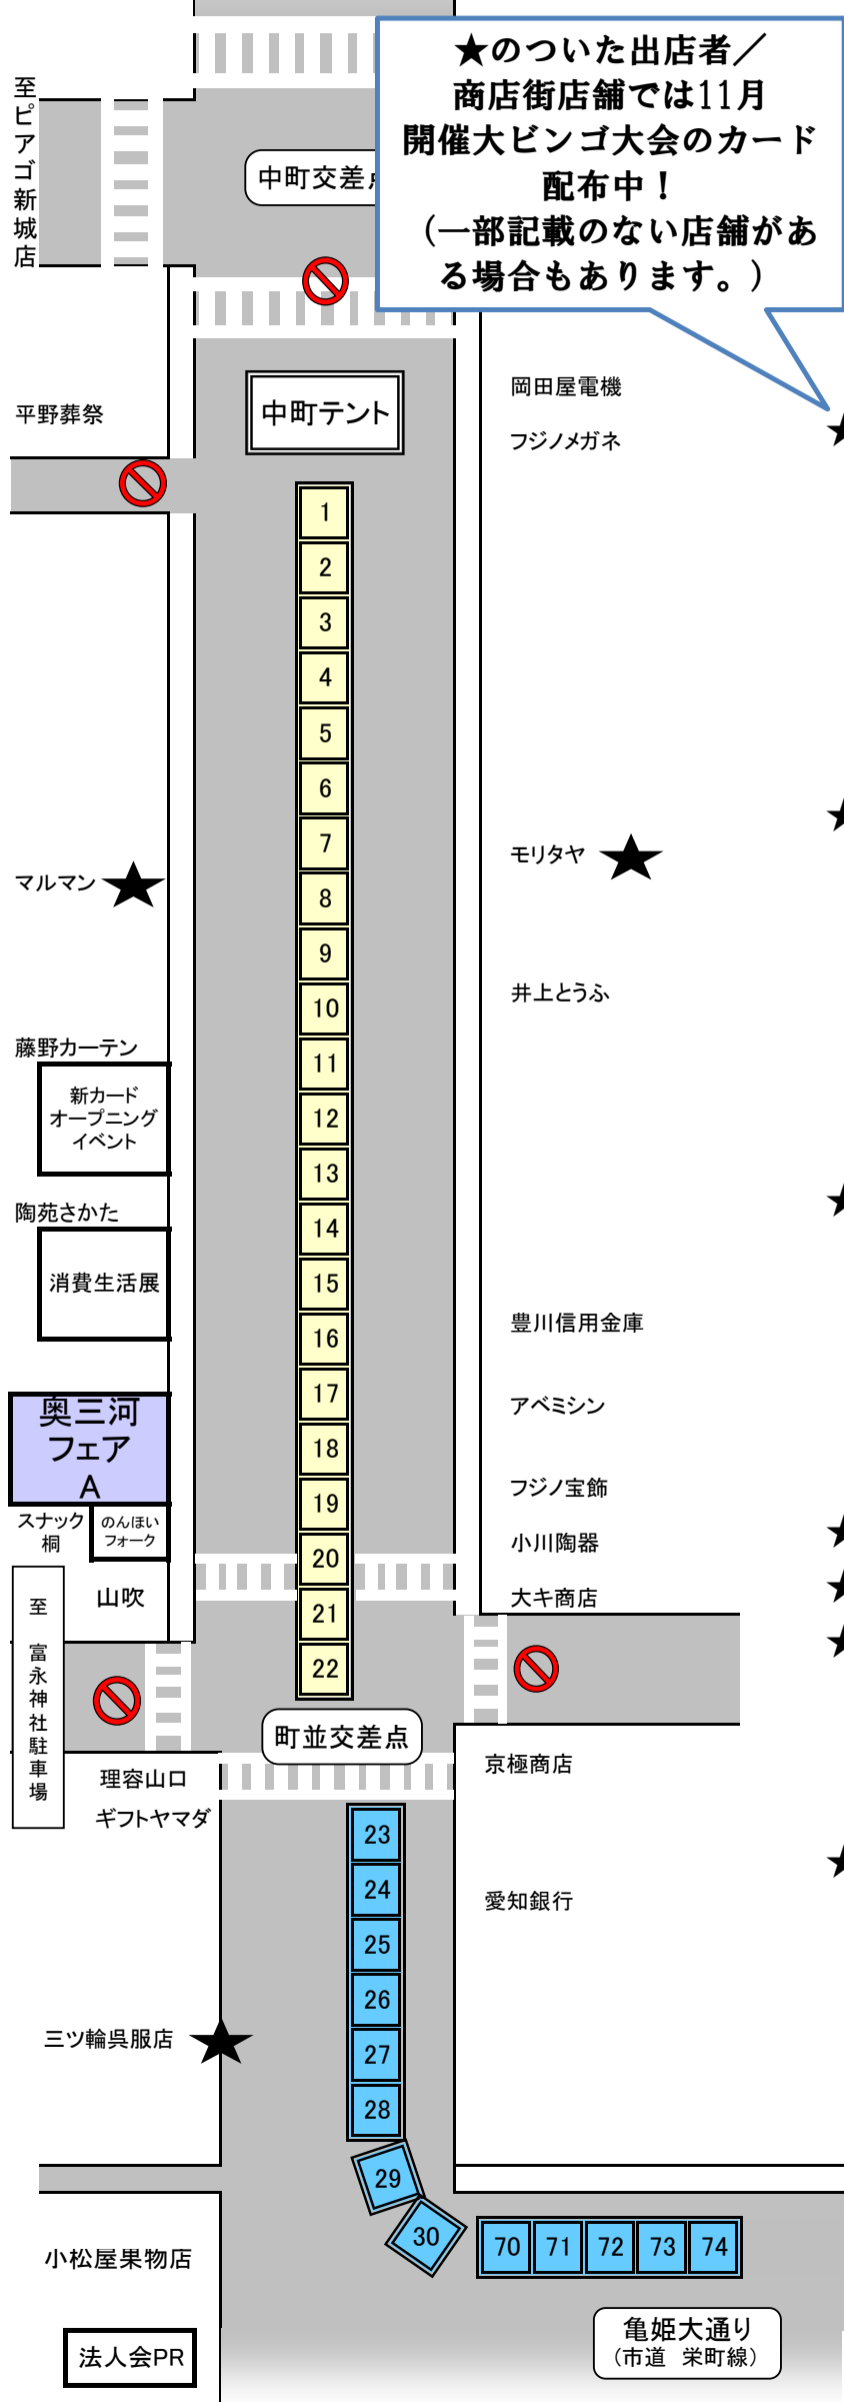

# のんほい ルロット

開催日：平成30年10月28日  
9:00~12:30

場所：新城中央通り商店街

## 出店配置図

※イベントの時間・内容等は変更される場合があります。

イベント名	会場	開始時間
のんほいフォーク	桐店舗前	9:30
新城高校出店	平野呉服店前	9:00
お楽しみ抽選会	橋向交差点	9:45
消費生活展	川信前駐車場	9:00
パークール体験会	亀姫大通り	9:00
ルロット奥三河フェア	桐横駐車場	9:00
青年部出店 (ガチャガチャくじ)	本部前	9:00
新カード オープニングイベント	藤野カーテン前	9:00

# のんほい ルロット

清藤

31

- 32
- 33
- 34
- 35
- 36
- 37

至 JR 新城駅

栄町交差点

まちなみ  
情報センター

新城ラリー  
PR  
新城高校  
出店