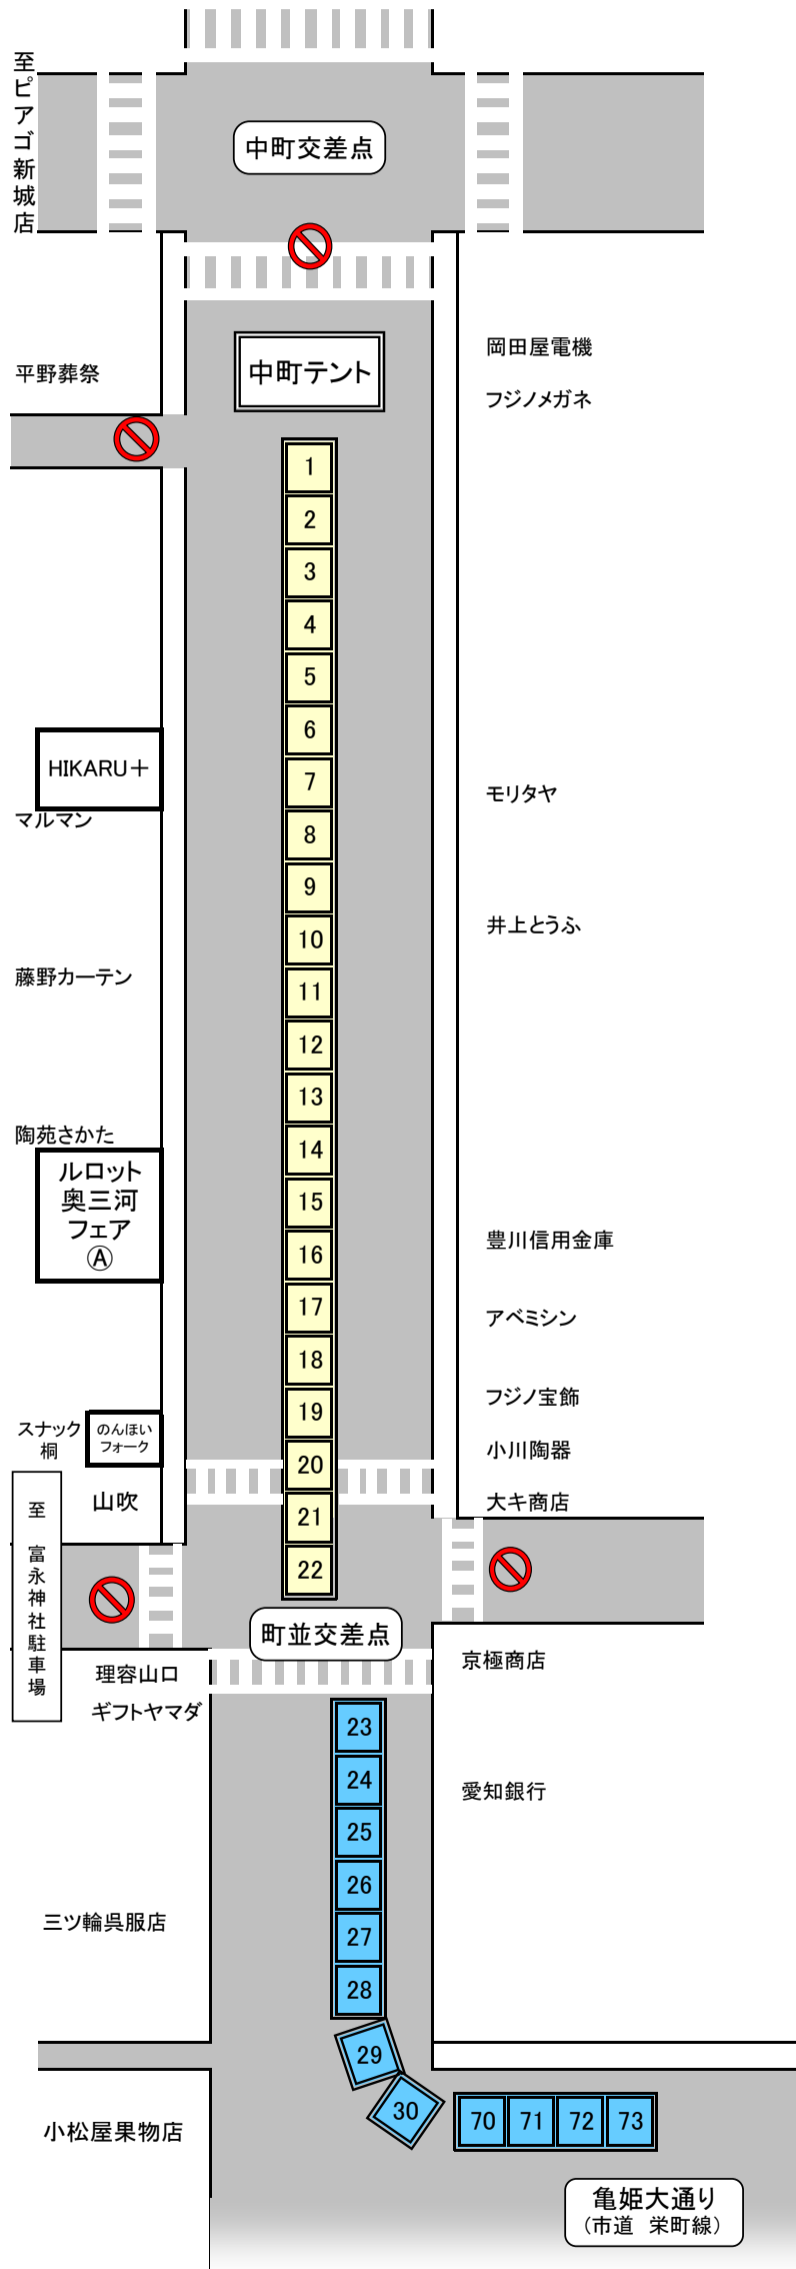

第106回 しんしろ軽トラ市 のんほい ルロット

開催日：平成31年1月27日
9:00~12:30

場所：新城中央通り商店街

出店配置図

※イベントの時間・内容等は変更される場合があります。

イベント名	会場	開始時間
のんほいフオーク	桐店舗前	9:30
HIKARU+	マルマン駐車場	9:30
お楽しみ抽選会	橋向交差点	9:45
長篠陣太鼓	亀姫大通り	10:00

出店No.	地区	出店者名	主な出店内容
1	浜松市	ヤマショウ生活商店	靴、雑貨
2	湖西市	道の駅 潮見坂	農産物、海産物、菓子、飲食物(潮見坂フランク、しいたけ串焼他)
3	名古屋市	Kのキンパ	キンパ、チキン、チヂミ、スープ、ラーメン
4	新城市	正木政次	植木、骨董品、リサイクル品
5	設楽町	あかまる	たこ焼、だんご、焼きそば
6	新城市	鈴木製茶	お茶、お茶パン、生椎茸
7	豊川市	玉善	シフォンケーキ、シフォンラスク、ロールケーキ
8	設楽町	ほっとしたら	お米、もち、農産加工品
9	豊根村	(有)ハヤシ	漬物、野菜
10			
11	豊川市	松屋	いかの姿焼き、お好み焼、ドリンク、雑貨
12	新城市	富岡製茶	新城茶、新城紅茶、イチゴ
13	豊川市	五平餅 天	五平餅、米、味噌
14			
15	西尾市	ときえい	干物
16	豊川市	うずたま屋	うずらのゆで卵
17	新城市	本町屋	和菓子(豊寿園)、弁当(旭屋)
18	新城市	カネキン食料品店	季節の旬の果物、高原野菜等
19	新城市	もっ茶んのお茶 白井茶園	自園自製100%の三河しんしろ茶、新城紅茶、お茶げんこつ餅
20	豊橋市	こんちゃん豆腐	手作り豆腐、がんも、いなりずし、油揚げ、豆腐ハンバーグ、さしみ湯葉
21	豊川市	SpecialtyCoffee蒼~Soh~	コーヒー、コーヒー豆
22	新城市	abeille(アベユ)	シフォンケーキ、クッキー
23	新城市	有限会社 山本鉄建	アイアンアート フラワースタンド他
24	磐田市	ORACCHI	ピザ、コーヒー、グラタン
25	新城市	(株)三河猪家	ししこロッケ、猪肉串焼、奥三河バーガー、フランクフルト、果物、野菜、弁当、
26	新城市	松本好市(仲右エ門)	うなぎ、肝、ほくめし、野菜、フルーツ
27	掛川市	お茶の香織園	深蒸し掛川茶、詰め放題
28	浜松市	花の宅配便	花の関係一般、園芸用品
29	豊川市	コリアンフーズにんじん	手作りキムチ、韓国惣菜(岩ノリ、チャンチャ、塩辛、おこわ餅)、手芸品
30	新城市	松本農園	野菜、加工品

出店No.	地区	出店者名	主な出店内容
70	新城市	おか本寿司	弁当
71	新城市	喰い処・番屋東吉郎	鳥ステーキ、鳥ステーキサンド、鳥燻製、チーズ入り牛タンつくね
72			
73	豊川市	(株)美河ハム	美河フランク、牛串・タン・トントロ・ベーコン串

のんほい ルレット

亀姫大通り
(市道 栄町線)

90 91 92

31

清藤

32

33

34

35

36

37

いいじゃん！カード
5ポイントプレゼント中！

沢田

本部

至 J R 新城駅

栄町交差点

まちなみ
情報センター

新城まちなか
映画祭PR

38

39

40

41

42