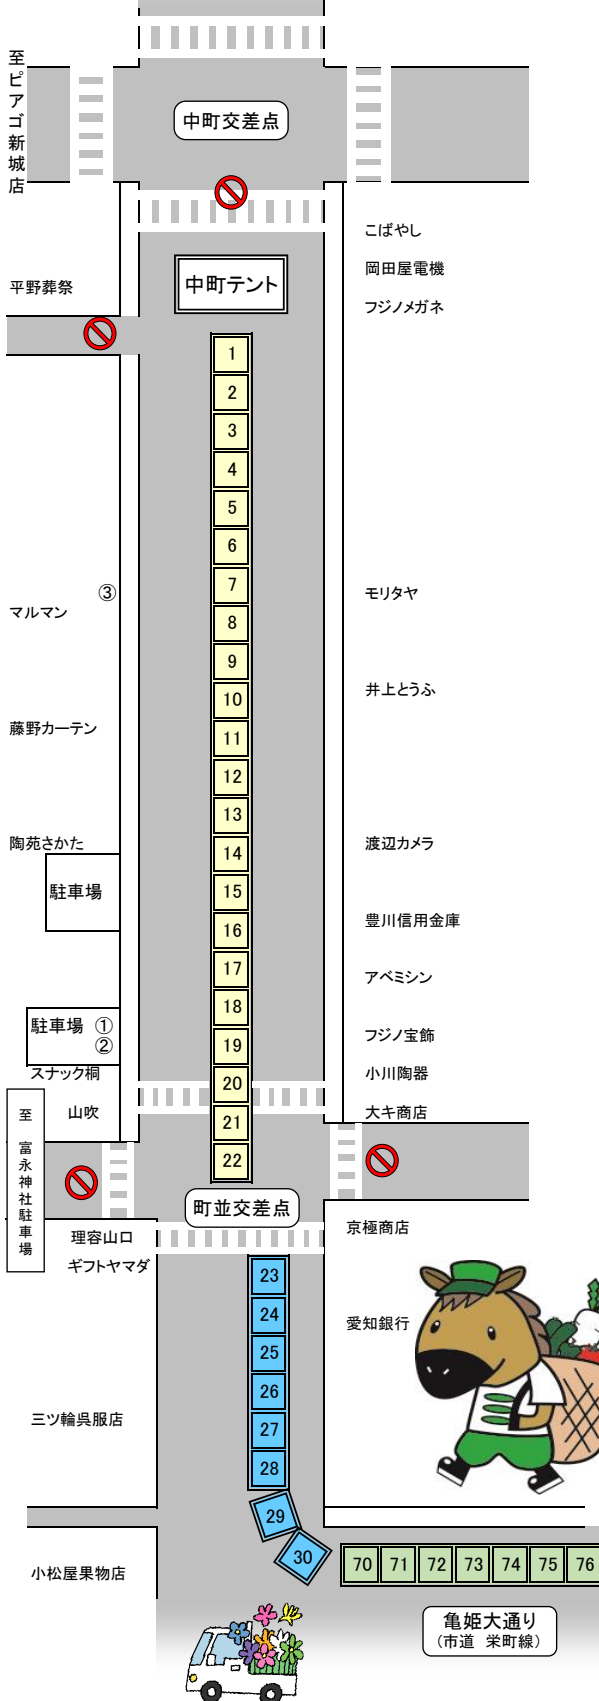

第86回 しんしる軽トラ市 のんほい ルロツト

開催日：平成29年4月23日(日) 9:00 ~ 12:30
場所：新城中央通り商店街

※時間・内容等は変更される場合があります。

◆ イベント案内 ◆

イベント名	会場	時間
のんほいフォーク	桐店舗前	9:30
プレゼント抽選会	橋向交差点	9:45
新城中学校吹奏楽部	川信向駐車場	10:00
東栄ウッドwindアンサンブル	川信向駐車場	10:30

出店配置図

出店 No.	出店者名	主な出店内容
1	リバーベルクリニック	無料にてノベルティ(ゴミ袋)の配布
2	チーム刻人	木工
3	田舎の家具屋さん	マイクロパブル(フロ)、家具
4	縞屋の治作	ガーゼ、座布団カバー、敷パット
5	ポーラ新城営業所	化粧品PR、エステお誘い
6	移動cafe工房 ソラモト	コーヒー(HOT/ICE)、ティー(HOT/ICE)、チョコマント
7	BanBoo	酵素の実シロップ漬け
8	特定非営利活動法人 福祉住環境地域センター	ラスク、パン、野菜他
9	山田商店	旬の果物
10	YOSA PARK石井	ワンコインマッサージ(リンパケア)
11	(有)魚兼商店	うおかねコロッケ、煮魚、赤飯、焼そば
12	浜名湖マルマ養魚	うなぎ白焼、焼きも、蒲焼
13	JA愛知東女性部『ルロツト』	農産物、農産加工品、手芸品
14	ブルーベリー工房	ブルーベリージャム、雑貨
15	Yuki café	かき氷、フルーツジュース
16	鈴木製茶	お茶、生しいたけ
17	ふわふわ 菓子工房	シフォンケーキ
18	(株)あみや商事	お米、乾麺、雑穀等商品
19	SpecialtyCoffee蒼〜Soh〜	コーヒー
20	パン工房いなよし	食パン、菓子パン、惣菜パン
21	商工会本町支部	和菓子(豊寿園)、雑貨
22	三浦商店	金山寺、漬物、野菜
23	豊田茶園	安くて美味しい自園自製の鳳来茶、和紅茶
24	五平餅 天	五平餅、米、味噌
25	韓流駅	韓国健康茶、化粧品、K-POPグッズ(タオル、クリアファイル)
26	(株)三河猪家	ししコロッケ・ミンチカツ、猪肉串焼・焼鳥・奥三河バーガー・飲物類
27	山下幸子	手づくり創作服、スーパー袋入れ、かつぼう着
28	(株)かねまる	塩干品(しらす干、ちりめん、開き 他)
29	喰い処・番屋東吉郎	日南鳥ステーキ、ステーキサンド、その他
30	みらい屋	子どもグッズ、野菜、花、木製品