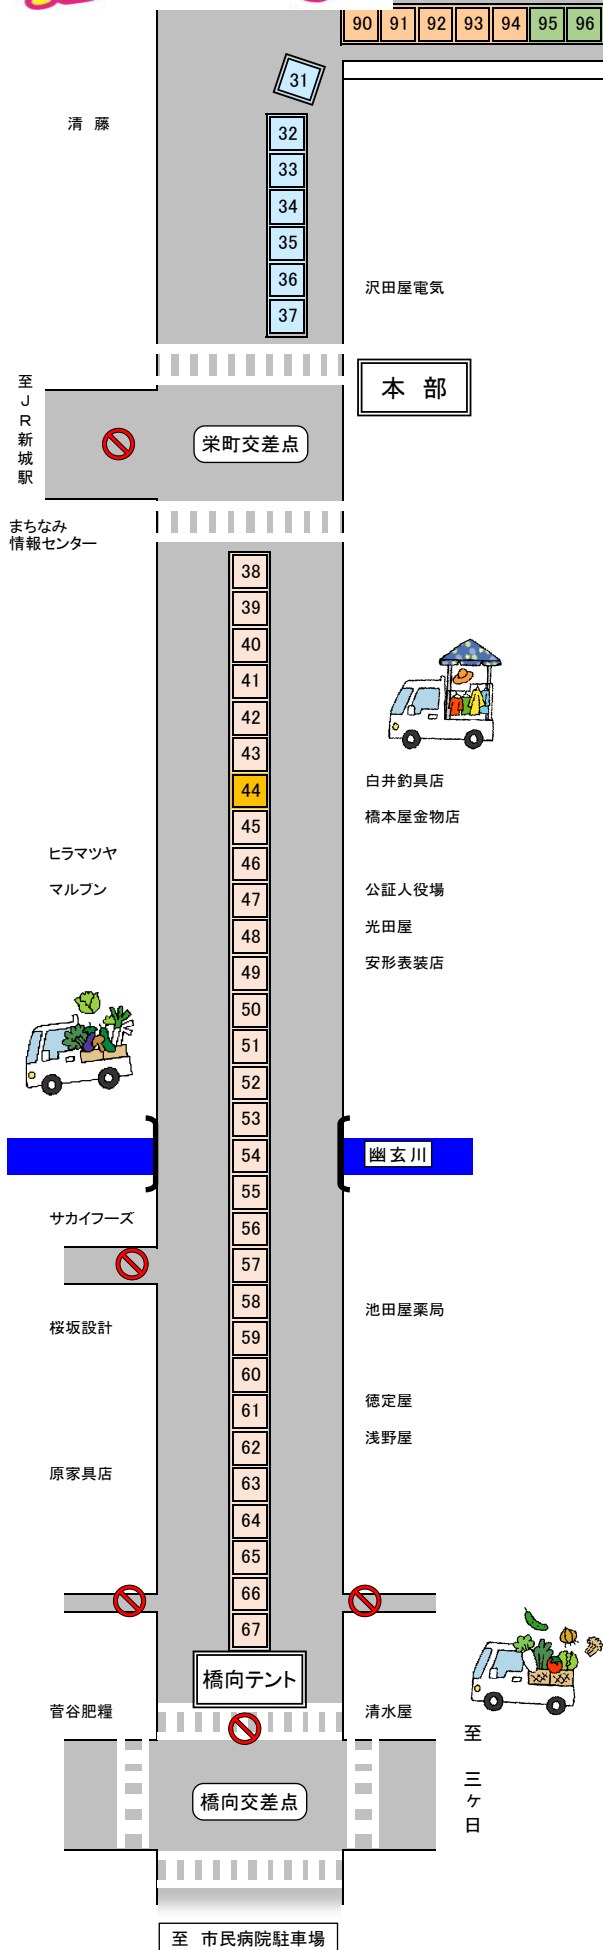

しんしろ軽トラ市 のんほい ルロット

亀姫大通り
(市道 栄町線)

出店 No.	出店者名	主な出店内容
90	うずたま屋	うずらのゆで卵
91	協栄メロン店	野菜、くだもの
92	ときえい	干物
93	三ヶ日製菓	丸ごとみかん大福、初生衣、みばん、かたばん、他和菓子
94	飛翔建技	木工品
95	古美術 幸路	骨董、古物
96	MILK工房スコット	ジェラート、コーヒーフロート、しんしろ茶

出店 No.	出店者名	主な出店内容
31	廣瀬工房	創作服、舞花たおる・たおるマフラー、創作バック
32	Natural country cake chacha	焼き菓子
33	パステルメリー	スイーツデコワークショップ、布小物
34	どさんこマーケット 千しま	若鶏の半身揚げ、ザンギ(唐揚げ)、ガラナ、サッポロクラシック
35	(有)つくで手作り村	五平もち、甘みそ
36	北遠菓子処 八幡屋	元祖栃もち、クリーム大福、季節の大福
37	天竜茶 一産山本園	天竜茶、天竜椎茸、天竜茶飴

出店 No.	出店者名	主な出店内容
38	便利屋	フランクフルト、肉まきおにぎり、飛騨牛の串焼き
39	(有)銘木堂	木製品、まないた、小テーブル、飾り棚、木彫品
40	カネキン食料品店	果物
41	井下造園+ダブルライン	古着、野菜、雑貨
42	花簪	アクセサリー
43	のんほいファーム	野菜、加工食品、雑貨
44	欠番	
45	KSTカイロプラクティック院	カイロプラクティック(骨盤と背骨の調整)、カイロプラクティックの本
46	(有)千石寿し	豊川いなり寿司
47	松本好市	うなぎ、海産物、野菜、その他
48	泉屋	果汁100%ジュース、果物
49	OKAZAKI OLYMPIA COFFEE	温・冷コーヒー、カフェラテ、アレンジコーヒー
50	松屋	いかの姿焼き、みたらしだんご、焼きとり、ハーブ入りフランク
51	釧路海鮮問屋 魚一場	干物、乾物、昆布類
52	(有)平田屋商店	豆腐、オニアゲ油揚げ、釜揚げうどん
53	abeille(アベイユ)	シフォンケーキ、マグカップ、バッグ
54	らんの郷 やまだ	鉢花、園芸用品、季節の野菜、果物、冷凍次郎柿、雑貨
55	もっ茶んのお茶 白井茶園	自園自製100%の三河しんしろ茶
56	三河の絶品海苔問屋 戸田理平商店	焼海苔、味付海苔、乾海苔
57	自然食品の宅配 やまさち	北海根昆布、わかめとするめの特売
58	こんちゃん豆腐	豆腐、油あげ、がんも
59	玉善	シフォンケーキ、シフォンラスク
60	ファミリー食品	豚足、おこのみ焼、出し巻玉子
61	ツルヤ	軍配五平餅、鮎の三夜干
62	加納製作所	薪ストーブ展示販売、無料占い、花、野菜
63	アトリエK	手作りの手帳・ノート、布小物
64	ビビンパブ	キムチ
65	富岡製茶	新城茶、新城紅茶
66	大豊	たこ焼、たい焼、ジャークチキン、その他
67	渥美漁師	貝類

至
三ヶ日