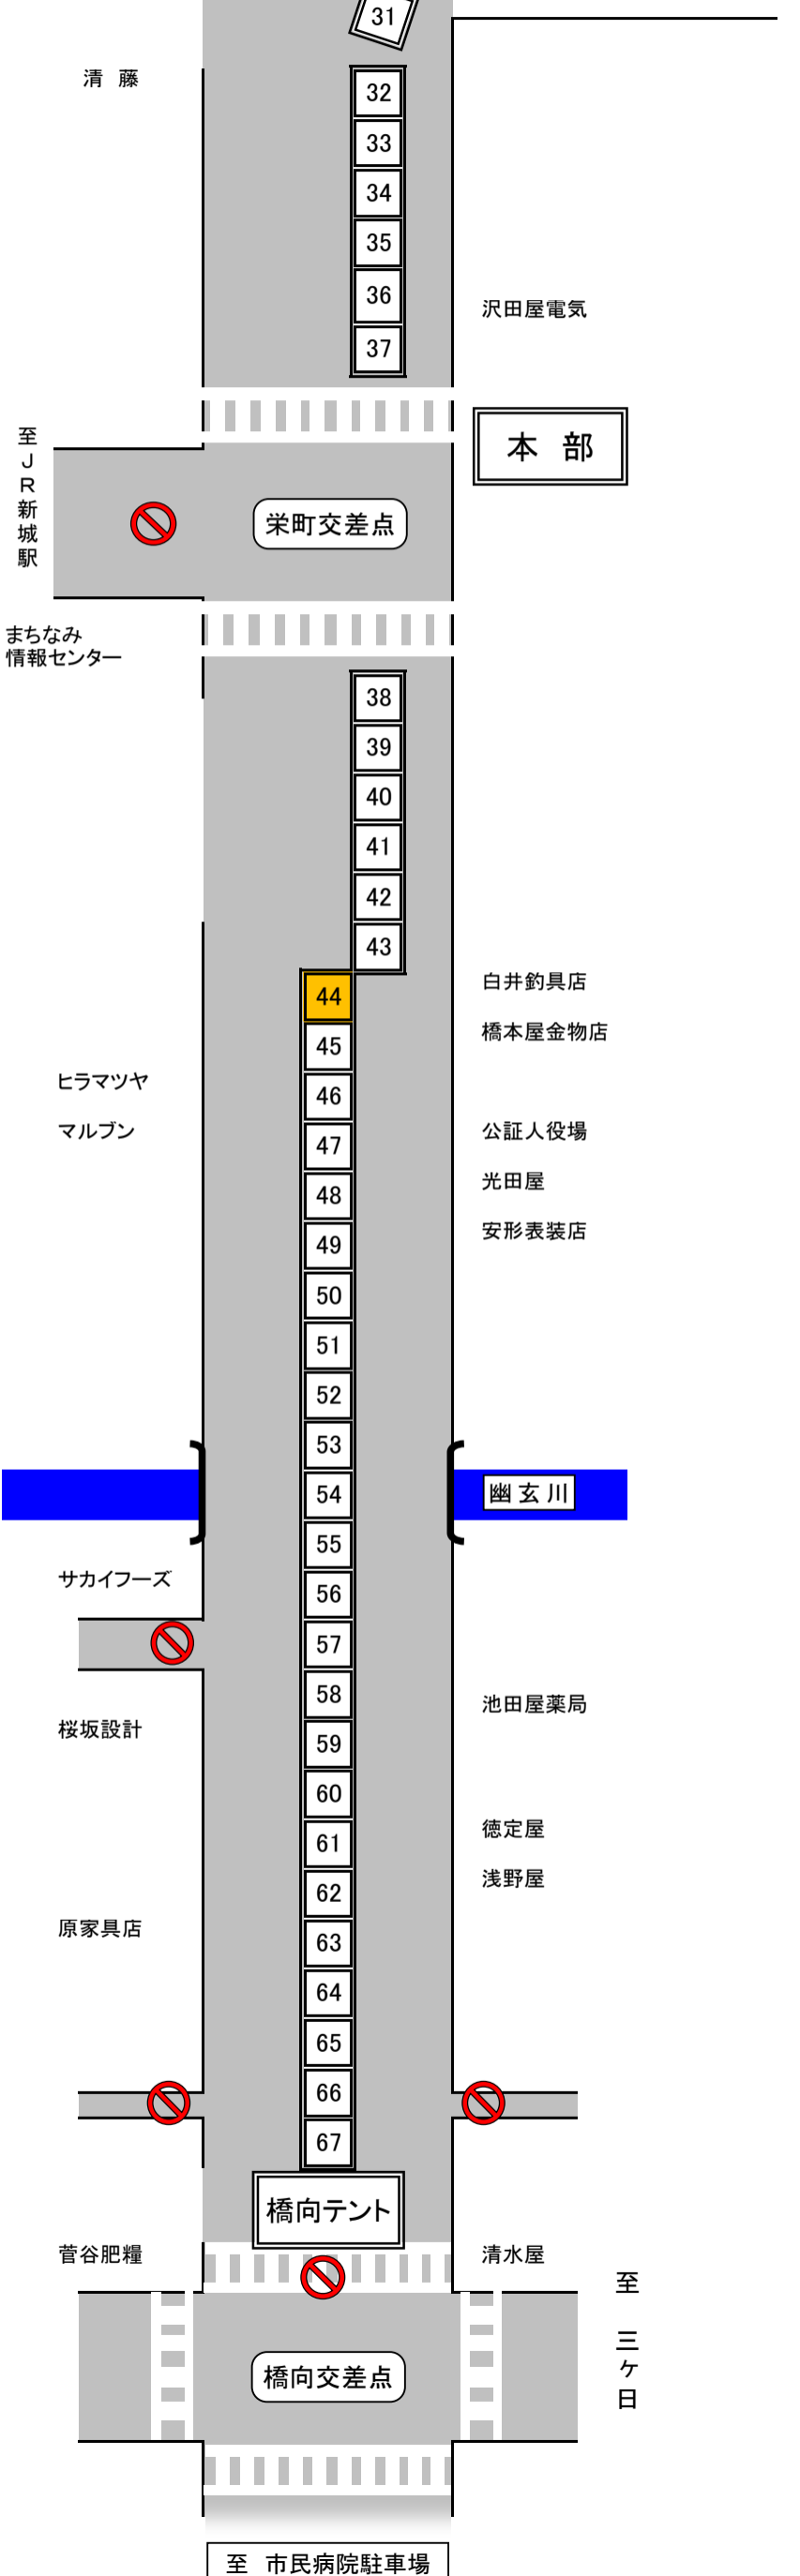

第95回 しんしろ軽トラ市 のんほい ルロット

開催日：平成30年 2月25日
9:00~12:30

場 所：新城中央通り商店街

出店配置図

※イベントの時間・内容等は変更される場合があります。

イベント名	会 場	開始時間
のんほいフォーク	桐店舗前	9:30
HIKARU+	マルマン横駐車場	9:30
プレゼント抽選会	橋向交差点	9:45
のんほいルロットスタンプラリー	本部前	9:00
(奥三河ブース) 奥三河高原ジビエの森	川信前駐車場	9:00

出店No.	地区	出店者名	主な出店内容
1	岡崎市	OKAZAKI OLYMPIA COFFEE	温・冷コーヒー、カフェラテ、アレンジコーヒー
2	新城市	花簪	アクセサリ
3	湖西市	浜名湖マルマ養魚	うなぎ白焼、焼きも、蒲焼、ぼく飯、タレ
4	新城市	飛翔建技	木工品
5	豊川市	松屋	いかの姿焼き、お好み焼、ドリンク
6	豊川市	五平餅 天	五平餅、米、味噌
7	新城市	もっ茶んのお茶 白井茶園	自園自製100%の三河しんしろ茶、ペットボトル用茶こし、お茶げんこつ飴
8	西尾市	ときえい	干物、冷凍ニギスフライ、冷凍エビフライ
9	新城市	JA愛知東女性部『ルロット』	農産物、農産加工品、手芸品
10	高浜市	磯海屋	串もの、焼きそば、潮汁
11	蒲郡市	deko紅茶店	紅茶、お菓子
12	新城市	加納製作所	薪ストーブ、薪割機、熱電ファン、薪ストーブ用調理器具、数理占い
13	新城市	(株)あみや商事	玄米量り売り、うどん、霧しなそば、麺つゆ、雑穀商品
14	みよし市	くら家	からあげ、あげたこやき
15	日進市	移動cafe工房 ソラモト	コーヒー(HOT/ICE)、ティー(HOT/ICE)、チョコマント、たい焼
16	新城市	黄柳野高校 プロジェクトT	絵本読み聞かせ
17	湖西市	(株)かねまる	シラス干、ちりめん、ハンペン、アサリ、佃煮類
18	豊川市	うずたま屋	うずらのゆで卵
19	豊橋市	こんちゃん豆腐	手作り豆腐、がんも、いなりずし、油揚げ、豆腐ハンバーグ、さしみ湯葉
20	新城市	Kuro	プリン・チーズケーキ・抹茶もち
21	新城市	鈴木製茶	お茶、生椎茸
22	豊田市	からあげやさん KOKKO	からあげ、からあげ丼、からあげバーガー、とり皮揚げ、オリジナルスイーツ
23	浜松市	三ヶ日製菓	丸ごとみかん大福、初生衣、みばん、かたばん、他和菓子
24	豊橋市	佐々木順一郎	映画ポスター・パンフレット、本類、洋服
25	新城市	ヨネヤマ製網	ケモノネット
26	豊川市	SpecialtyCoffee蒼~Soh~	コーヒー、コーヒー豆
27	新城市	(株)三河猪家	ししコロケ・ミンチカツ、猪肉串焼、奥三河バーガー、フランクフルト、果物、野菜、弁当
28	東栄町	NPO法人てほへ	志多らグッズ、てほへグッズ、志多ら新城公演等チケット、ハーブティ
29	浜松市	お好み焼 さわ田	お好み焼、焼きそば、焼き芋
30	豊橋市	山下幸子	手づくり創作服・かつぼう着・エプロン、スーパー袋入れ、USA玩具
70	浜松市	Yuki café	フルーツジュース、揚げ物
71	豊川市	玉善	シフォンケーキ、シフォンラスク、ロールケーキ、かりんとう、野菜
72	新城市	萬屋 MISE(マイル)	愛知米(あきたこまち)(玄米30kg、10kg)(精米5kg、3kg)、鳥モグラ避け
73	磐田市	(有)銘木堂	木製品(本箱、踏台、チャイルド椅子、靴脱ぎ台)箸、木枕、小引出し
74	豊川市	(株)美河ハム	美河フランク、牛串・タン・トントロ・ベーコン串

のんほい パレット

出店No.	地区	出店者名	主な出店内容
90	浜松市	芝垣ゆず園	惣菜、漬物、柚子加工品、仕出し、菓子、お茶、野菜、味噌
91	新城市	喰い処・番屋東吉郎	鳥ステーキ、鳥ステーキサンド、鳥燻製
92	浜松市	韓流駅	韓国健康茶、化粧品、K-POPグッズ(タオル、クリアファイル)
93	浜松市	宮野	洋服、バック、帽子、スカーフ、ポーチ、和小物、玩具、ハギレ
94	豊川市	Zawa	からあげ、フライドポテト、ホットドリンク