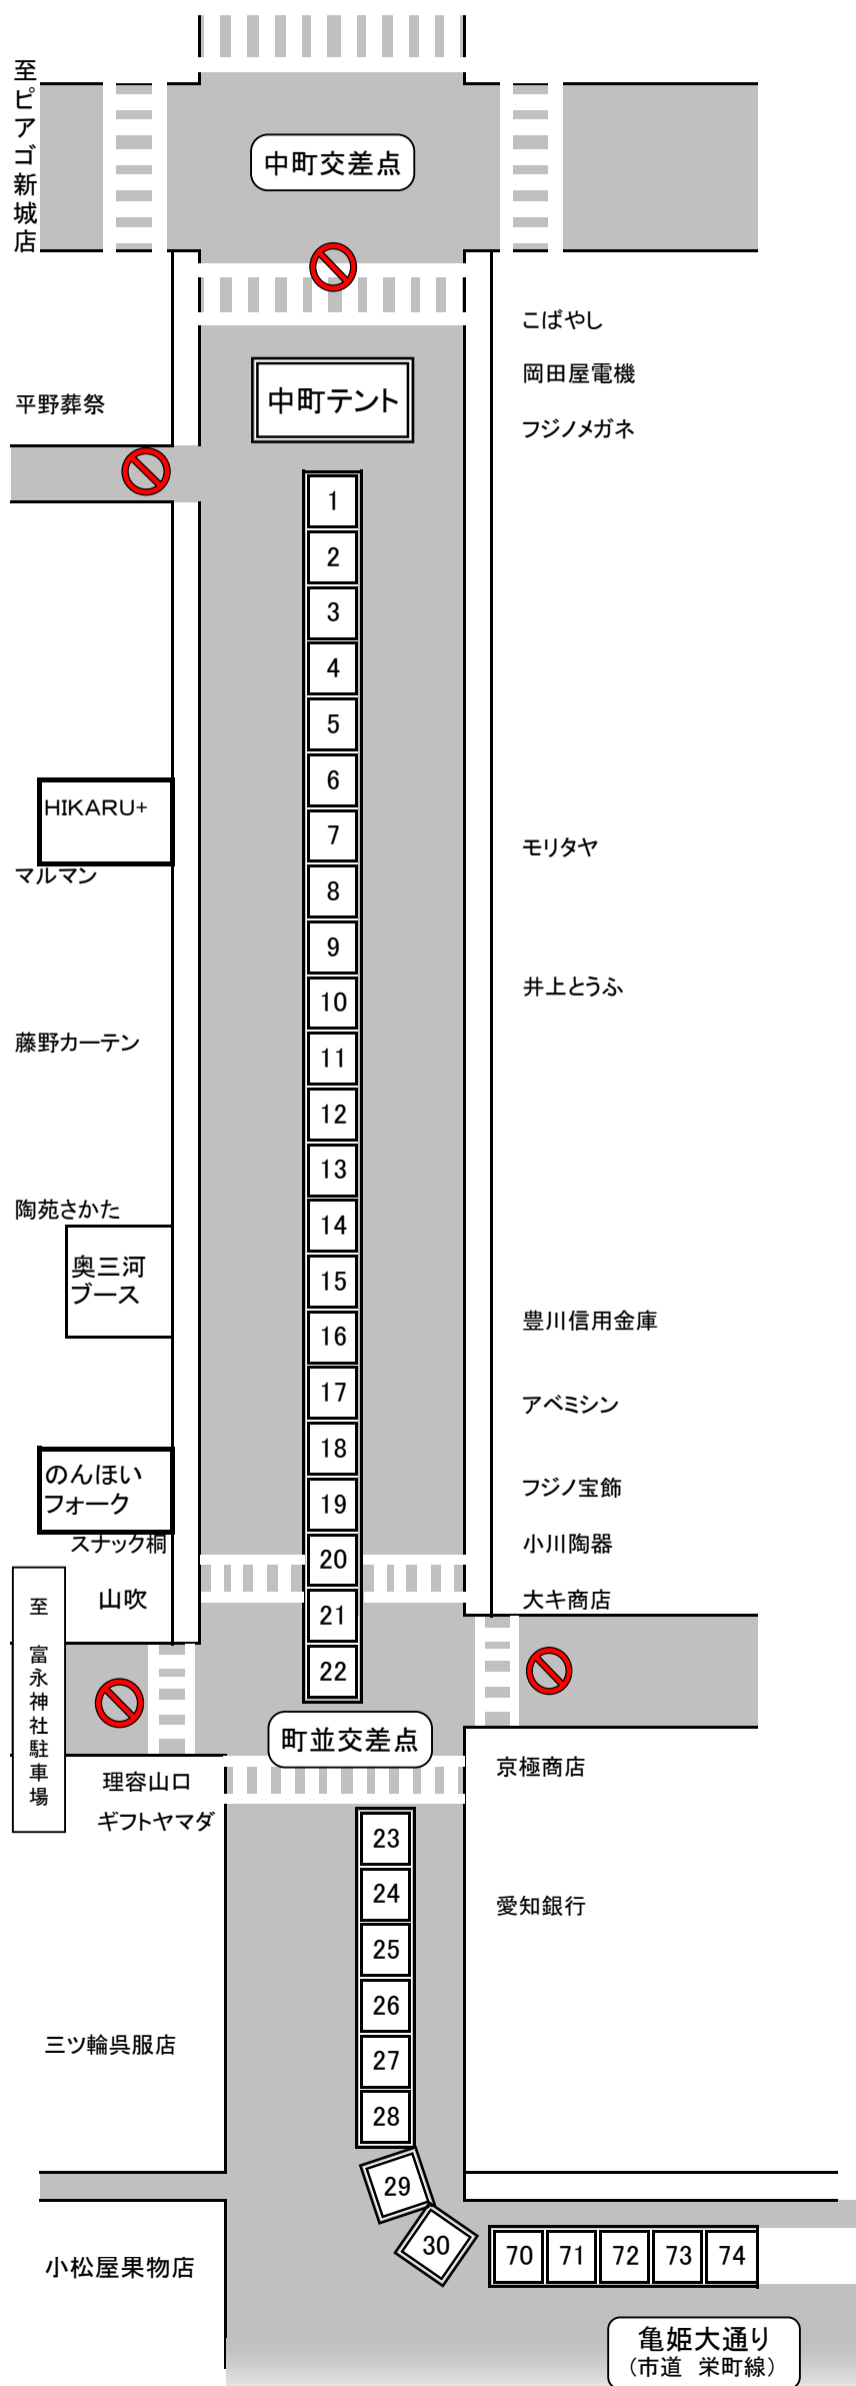

第95回 しんしろ軽トラ市 のんほい ルロット

開催日：平成30年 2月25日
9:00~12:30

場 所：新城中央通り商店街

出店配置図

※イベントの時間・内容等は変更される場合があります。

イベント名	会 場	開始時間
のんほいフォーク	桐店舗前	9:30
HIKARU+	マルマン横駐車場	9:30
プレゼント抽選会	橋向交差点	9:45
のんほいルロットスタンプラリー	本部前	9:00
(奥三河ブース) 奥三河高原ジビエの森	川信前駐車場	9:00

出店No.	地区	出店者名	主な出店内容
1	岡崎市	OKAZAKI OLYMPIA COFFEE	温・冷コーヒー、カフェラテ、アレンジコーヒー
2	新城市	花簪	アクセサリ
3	湖西市	浜名湖マルマ養魚	うなぎ白焼、焼きも、蒲焼、ぼく飯、タレ
4	新城市	飛翔建技	木工品
5	豊川市	松屋	いかの姿焼き、お好み焼、ドリンク
6	豊川市	五平餅 天	五平餅、米、味噌
7	新城市	もっ茶んのお茶 白井茶園	自園自製100%の三河しんしろ茶、ペットボトル用茶こし、お茶げんこつ飴
8	西尾市	ときえい	干物、冷凍ニギスフライ、冷凍エビフライ
9	新城市	JA愛知東女性部『ルロット』	農産物、農産加工品、手芸品
10	高浜市	磯海屋	串もの、焼きそば、潮汁
11	蒲郡市	deko紅茶店	紅茶、お菓子
12	新城市	加納製作所	薪ストーブ、薪割機、熱電ファン、薪ストーブ用調理器具、数理占い
13	新城市	(株)あみや商事	玄米量り売り、うどん、霧しなそば、麺つゆ、雑穀商品
14	みよし市	くら家	からあげ、あげたこやき
15	日進市	移動cafe工房 ソラモト	コーヒー(HOT/ICE)、ティー(HOT/ICE)、チョコマント、たい焼
16	新城市	黄柳野高校 プロジェクトT	絵本読み聞かせ
17	湖西市	(株)かねまる	シラス干、ちりめん、ハンペン、アサリ、佃煮類
18	豊川市	うずたま屋	うずらのゆで卵
19	豊橋市	こんちゃん豆腐	手作り豆腐、がんも、いなりずし、油揚げ、豆腐ハンバーグ、さしみ湯葉
20	新城市	Kuro	プリン・チーズケーキ・抹茶もち
21	新城市	鈴木製茶	お茶、生椎茸
22	豊田市	からあげやさん KOKKO	からあげ、からあげ丼、からあげバーガー、とり皮揚げ、オリジナルスイーツ
23	浜松市	三ヶ日製菓	丸ごとみかん大福、初生衣、みばん、かたばん、他和菓子
24	豊橋市	佐々木順一郎	映画ポスター・パンフレット、本類、洋服
25	新城市	ヨネヤマ製網	ケモノネット
26	豊川市	SpecialtyCoffee蒼~Soh~	コーヒー、コーヒー豆
27	新城市	(株)三河猪家	ししコロケ・ミンチカツ、猪肉串焼、奥三河バーガー、フランクフルト、果物、野菜、弁当
28	東栄町	NPO法人てほへ	志多らグッズ、てほへグッズ、志多ら新城公演等チケット、ハーブティ
29	浜松市	お好み焼 さわ田	お好み焼、焼きそば、焼き芋
30	豊橋市	山下幸子	手づくり創作服・かつぼう着・エプロン、スーパー袋入れ、USA玩具
70	浜松市	Yuki café	フルーツジュース、揚げ物
71	豊川市	玉善	シフォンケーキ、シフォンラスク、ロールケーキ、かりんとう、野菜
72	新城市	萬屋 MISE(マイル)	愛知米(あきたこまち)(玄米30kg、10kg)(精米5kg、3kg)、鳥モグラ避け
73	磐田市	(有)銘木堂	木製品(本箱、踏台、チャイルド椅子、靴脱ぎ台)箸、木枕、小引出し
74	豊川市	(株)美河ハム	美河フランク、牛串・タン・トントロ・ベーコン串

のんほい パレット

出店No.	地区	出店者名	主な出店内容
90	浜松市	芝垣ゆず園	惣菜、漬物、柚子加工品、仕出し、菓子、お茶、野菜、味噌
91	新城市	喰い処・番屋東吉郎	鳥ステーキ、鳥ステーキサンド、鳥燻製
92	浜松市	韓流駅	韓国健康茶、化粧品、K-POPグッズ(タオル、クリアファイル)
93	浜松市	宮野	洋服、バック、帽子、スカーフ、ポーチ、和小物、玩具、ハギレ
94	豊川市	Zawa	からあげ、フライドポテト、ホットドリンク

新規出店者

	出店者名	主な出店内容
67	丸さん	瀬戸物