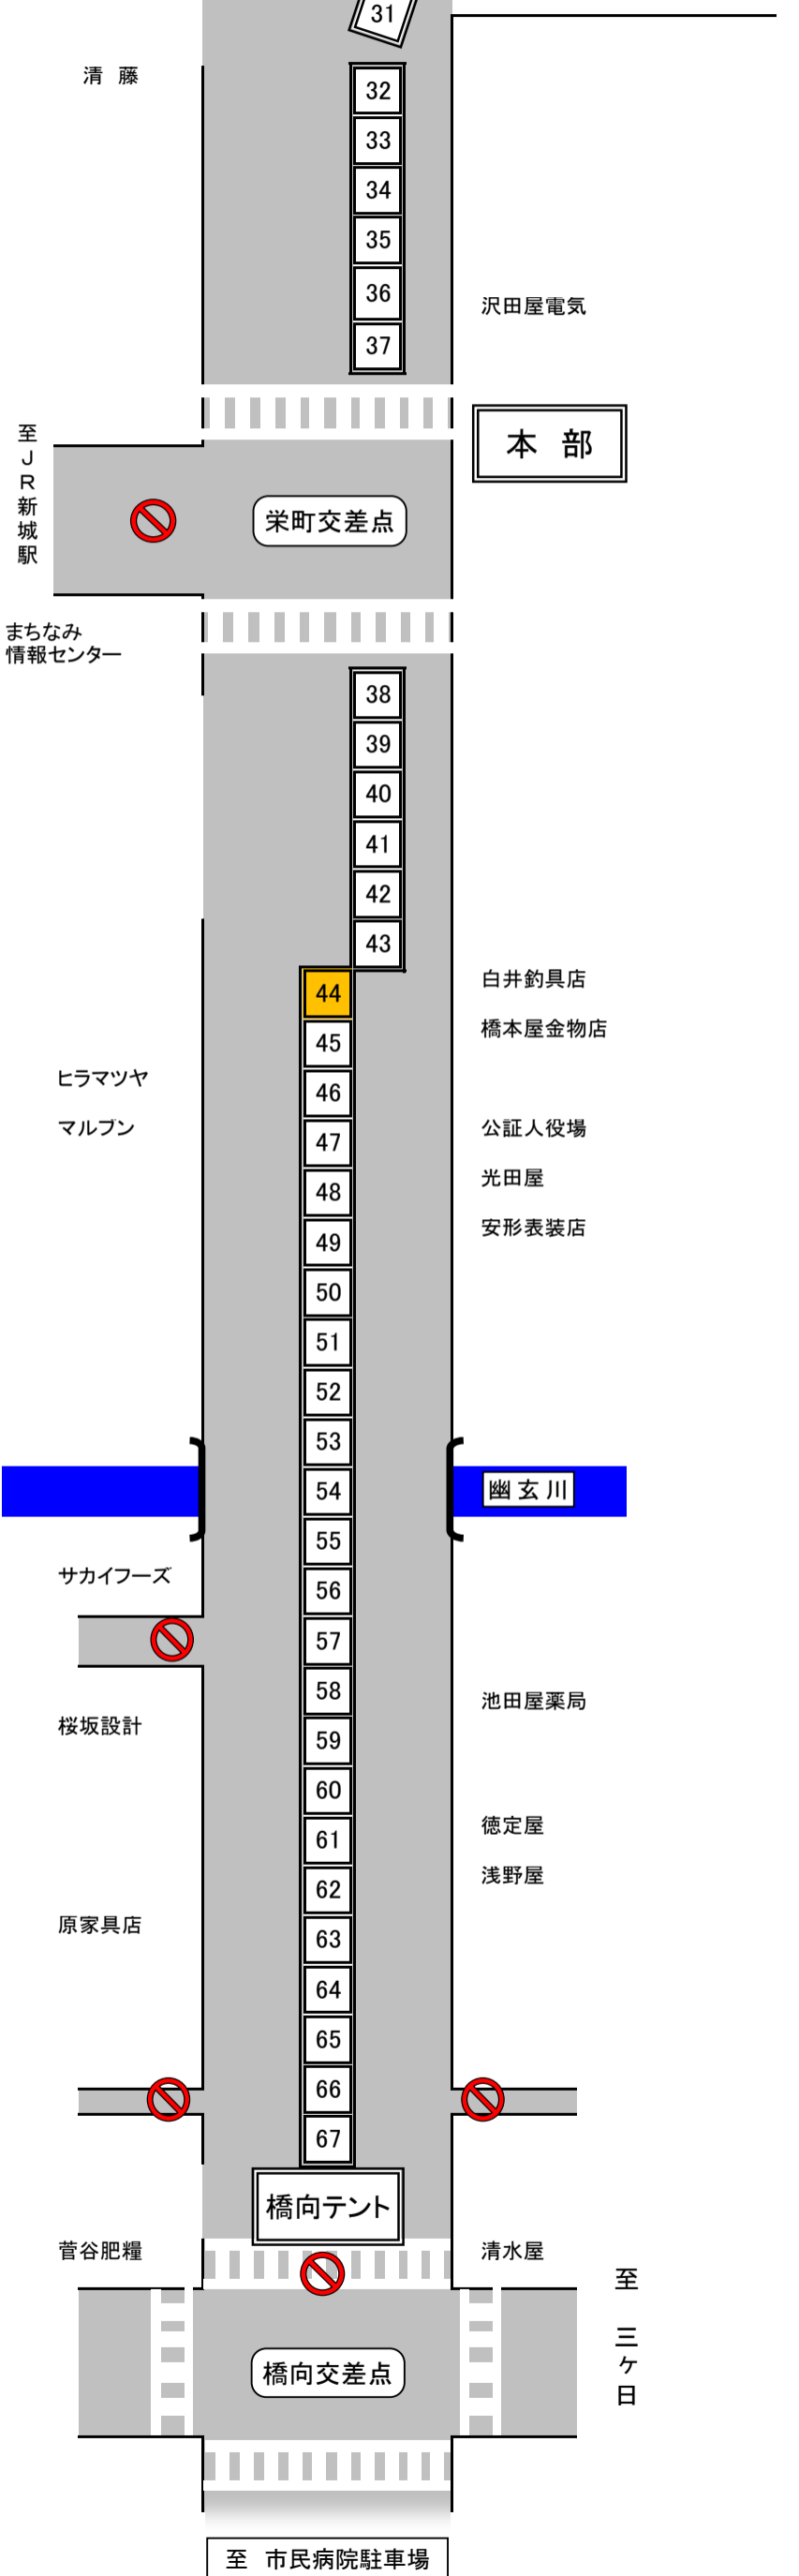

# 第97回 しんしる軽トラ市 のんほい ルロット

開催日：平成30年 4月22日  
9:00~12:30

場 所：新城中央通り商店街

## 出店配置図

※イベントの時間・内容等は変更される場合があります。

イベント名	会 場	開始時間
のんほいルロットスタンプラリー	本部前	9:00
のんほいフォーク	桐店舗前	9:30
HIKARU+	マルマン横駐車場	9:30
プレゼント抽選会	橋向交差点	9:45
東栄ウッドwindアンサンブル	川信前駐車場	10:00
ルロット奥三河フェア (出店店舗詳細は裏面に記載)	桐店舗横	9:00

出店 No.	地区	出店者名	主な出店内容
1	新城市	松本農園	野菜、加工品(漬物、乾燥野菜)、苗
2	新城市	Liona Glass Sand Art	ハンドメイド作品(グラスサンドアート)
3	新城市	みやした珈琲店	コーヒー、コーヒー豆、惣菜、野菜
4	豊川市	シータカフェ	クレープ
5	豊橋市	三河の老舗のつくだ煮屋 濱金商店	佃煮、お惣菜、コロケ
6	新城市	花簪	アクセサリー
7	湖西市	浜名湖マルマ養魚	うなぎ白焼、焼きも、蒲焼、ぼく飯、タレ
8	新城市	JA愛知東女性部『ルロット』	農産物、農産加工品、手芸品 他
9	豊川市	松屋	いかの姿焼き、お好み焼、ドリンク、雑貨
10	豊川市	五平餅 天	五平餅、米、味噌
11	新城市	もつ茶んのお茶 白井茶園	自園自製100%の三河しんしる茶、ペットボトル用茶こし、お茶げんこつ飴
12	西尾市	ときえい	干物、冷凍ニギスフライ、冷凍エビフライ
13	高浜市	磯海屋	串もの、焼きそば、潮汁
14	新城市	加納製作所	薪ストーブ、薪割機、熱発電ファン、薪ストーブ用調理器具、数理占い
15	新城市	(株)あみや商事	玄米量り売り、うどん、霧しなそば、麺つゆ、雑穀商品
16	みよし市	くら家	からあげ、あげたこやき
17	豊橋市	ボンルーチェ	焼菓子(クッキー・クリームケーキ・ミニロールケーキ)アイス(カップアイスゼリー・アイスバー)
18	湖西市	(株)かねまる	シラス干、ちりめん、ハンペン、アサリ、佃煮類
19	豊川市	うずたま屋	うずらのゆで卵、きな粉
20	新城市	ポーラ新城	化粧品PR、エステお誘い
21	新城市	鈴木製茶	紅茶、煎茶、緑茶パン
22	豊橋市	こんちゃん豆腐	手作り豆腐、がんも、いなりずし、油揚げ、豆腐ハンバーグ、さしみ湯葉
23	浜松市	三ヶ日製菓	丸ごとみかん大福、初生衣、みばん、かたばん、他和菓子
24	浜松市	花の宅配便	花の関係一般、園芸用品
25	浜松市	まんなか島	フレッシュタコス・みかんシェイク、野菜
26	豊橋市	佐々木順一郎	映画ポスター・パンフレット、本類、洋服
27	新城市	(株)三河猪家	ししコロケ・ミンチカツ、猪肉串焼、奥三河バーガー、フランクフルト、果物、野菜、弁当
28	岡崎市	OKAZAKI OLYMPIA COFFEE	温・冷コーヒー、カフェラテ、アレンジコーヒー
29	浜松市	お好み焼 さわ田	お好み焼、焼きそば
30	豊橋市	山下幸子	手づくり創作服・かっぽう着・エプロン、スーパー袋入れ、USA玩具
70	浜松市	Yuki café	かき氷、ジュース、揚げ物
71	豊川市	玉善	シフォンケーキ、シフォンラスク、ロールケーキ、かりんとう、野菜
72	新城市	萬屋 MISE(ミス)	玄米10kg、精米5kg、日用雑貨、鳥モグラ避け風車
73	豊川市	フラワーショップ イトウ	造花、生花、手作り小物(石鹸、キャンドル等)
74	豊橋市	パン工房いなよし	食パン、ベーグル、菓子パン、惣菜パン
75	豊川市	SpecialtyCoffee蒼~Soh~	コーヒー、コーヒー豆
76	豊川市	(株)美河ハム	美河フランク、牛串・タン・トントロ・ベーコン串

# のんほい パレット

出店No.	地区	出店者名	主な出店内容
90	浜松市	芝垣ゆず園	惣菜、漬物、柚子加工品、仕出し、菓子、お茶、野菜、味噌
91	新城市	喰い処・番屋東吉郎	鳥ステーキ、鳥ステーキサンド、鳥燻製
92	浜松市	韓流駅	韓国健康茶、化粧品、K-POPグッズ(タオル、クリアファイル)
93	浜松市	宮野	洋服、バック、帽子、スカーフ、ポーチ、和小物、玩具、ハギレ
94	新城市	BanBoo33	シロップ漬け、酵素ドリンク、酵素キムチ
95			
96	新城市	Natural country cake chacha	焼き菓子