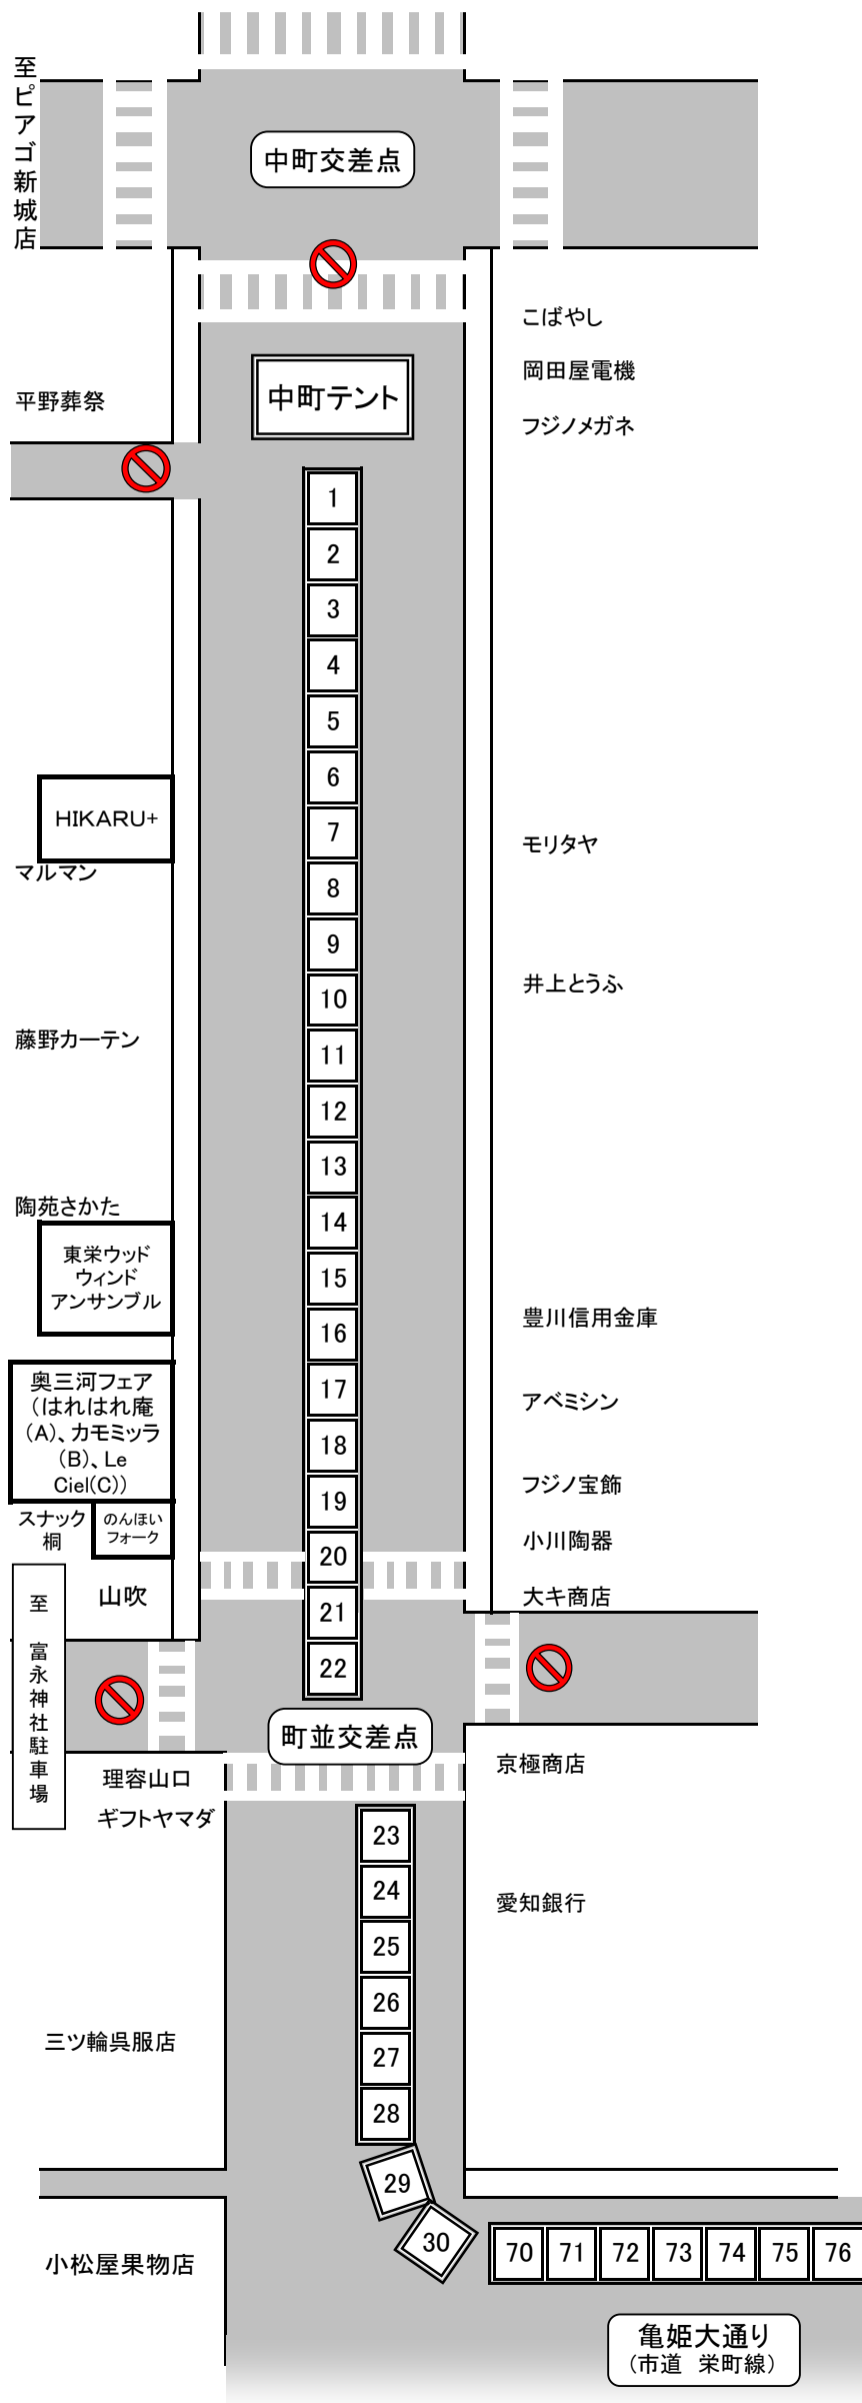

# 第97回 しんしる軽トラ市 のんほい ルロット

開催日：平成30年 4月22日  
9:00~12:30

場 所：新城中央通り商店街

## 出店配置図

※イベントの時間・内容等は変更される場合があります。

イベント名	会 場	開始時間
のんほいルロットスタンプラリー	本部前	9:00
のんほいフォーク	桐店舗前	9:30
HIKARU+	マルマン横駐車場	9:30
プレゼント抽選会	橋向交差点	9:45
東栄ウッドwindアンサンブル	川信前駐車場	10:00
ルロット奥三河フェア (出店店舗詳細は裏面に記載)	桐店舗横	9:00

出店 No.	地区	出店者名	主な出店内容
1	新城市	松本農園	野菜、加工品(漬物、乾燥野菜)、苗
2	新城市	Liona Glass Sand Art	ハンドメイド作品(グラスサンドアート)
3	新城市	みやした珈琲店	コーヒー、コーヒー豆、惣菜、野菜
4	豊川市	シータカフェ	クレープ
5	豊橋市	三河の老舗のつくだ煮屋 濱金商店	佃煮、お惣菜、コロケ
6	新城市	花簪	アクセサリー
7	湖西市	浜名湖マルマ養魚	うなぎ白焼、焼きも、蒲焼、ぼく飯、タレ
8	新城市	JA愛知東女性部『ルロット』	農産物、農産加工品、手芸品 他
9	豊川市	松屋	いかの姿焼き、お好み焼、ドリンク、雑貨
10	豊川市	五平餅 天	五平餅、米、味噌
11	新城市	もつ茶んのお茶 白井茶園	自園自製100%の三河しんしる茶、ペットボトル用茶こし、お茶げんこつ飴
12	西尾市	ときえい	干物、冷凍ニギスフライ、冷凍エビフライ
13	高浜市	磯海屋	串もの、焼きそば、潮汁
14	新城市	加納製作所	薪ストーブ、薪割機、熱発電ファン、薪ストーブ用調理器具、数理占い
15	新城市	(株)あみや商事	玄米量り売り、うどん、霧しなそば、麺つゆ、雑穀商品
16	みよし市	くら家	からあげ、あげたこやき
17	豊橋市	ボンルーチェ	焼菓子(クッキー・クリームケーキ・ミニロールケーキ)アイス(カップアイスゼリー・アイスバー)
18	湖西市	(株)かねまる	シラス干、ちりめん、ハンペン、アサリ、佃煮類
19	豊川市	うずたま屋	うずらのゆで卵、きな粉
20	新城市	ポーラ新城	化粧品PR、エステお誘い
21	新城市	鈴木製茶	紅茶、煎茶、緑茶パン
22	豊橋市	こんちゃん豆腐	手作り豆腐、がんも、いなりずし、油揚げ、豆腐ハンバーグ、さしみ湯葉
23	浜松市	三ヶ日製菓	丸ごとみかん大福、初生衣、みばん、かたばん、他和菓子
24	浜松市	花の宅配便	花の関係一般、園芸用品
25	浜松市	まんなか島	フレッシュタコス・みかんシェイク、野菜
26	豊橋市	佐々木順一郎	映画ポスター・パンフレット、本類、洋服
27	新城市	(株)三河猪家	ししコロケ・ミンチカツ、猪肉串焼、奥三河バーガー、フランクフルト、果物、野菜、弁当
28	岡崎市	OKAZAKI OLYMPIA COFFEE	温・冷コーヒー、カフェラテ、アレンジコーヒー
29	浜松市	お好み焼 さわ田	お好み焼、焼きそば
30	豊橋市	山下幸子	手づくり創作服・かっぽう着・エプロン、スーパー袋入れ、USA玩具
70	浜松市	Yuki café	かき氷、ジュース、揚げ物
71	豊川市	玉善	シフォンケーキ、シフォンラスク、ロールケーキ、かりんとう、野菜
72	新城市	萬屋 MISE(ミス)	玄米10kg、精米5kg、日用雑貨、鳥モグラ避け風車
73	豊川市	フラワーショップ イトウ	造花、生花、手作り小物(石鹸、キャンドル等)
74	豊橋市	パン工房いなよし	食パン、ベーグル、菓子パン、惣菜パン
75	豊川市	SpecialtyCoffee蒼~Soh~	コーヒー、コーヒー豆
76	豊川市	(株)美河ハム	美河フランク、牛串・タン・トントロ・ベーコン串

# のんほい パレット

出店No.	地区	出店者名	主な出店内容
90	浜松市	芝垣ゆず園	惣菜、漬物、柚子加工品、仕出し、菓子、お茶、野菜、味噌
91	新城市	喰い処・番屋東吉郎	鳥ステーキ、鳥ステーキサンド、鳥燻製
92	浜松市	韓流駅	韓国健康茶、化粧品、K-POPグッズ(タオル、クリアファイル)
93	浜松市	宮野	洋服、バック、帽子、スカーフ、ポーチ、和小物、玩具、ハギレ
94	新城市	BanBoo33	シロップ漬け、酵素ドリンク、酵素キムチ
95			
96	新城市	Natural country cake chacha	焼き菓子