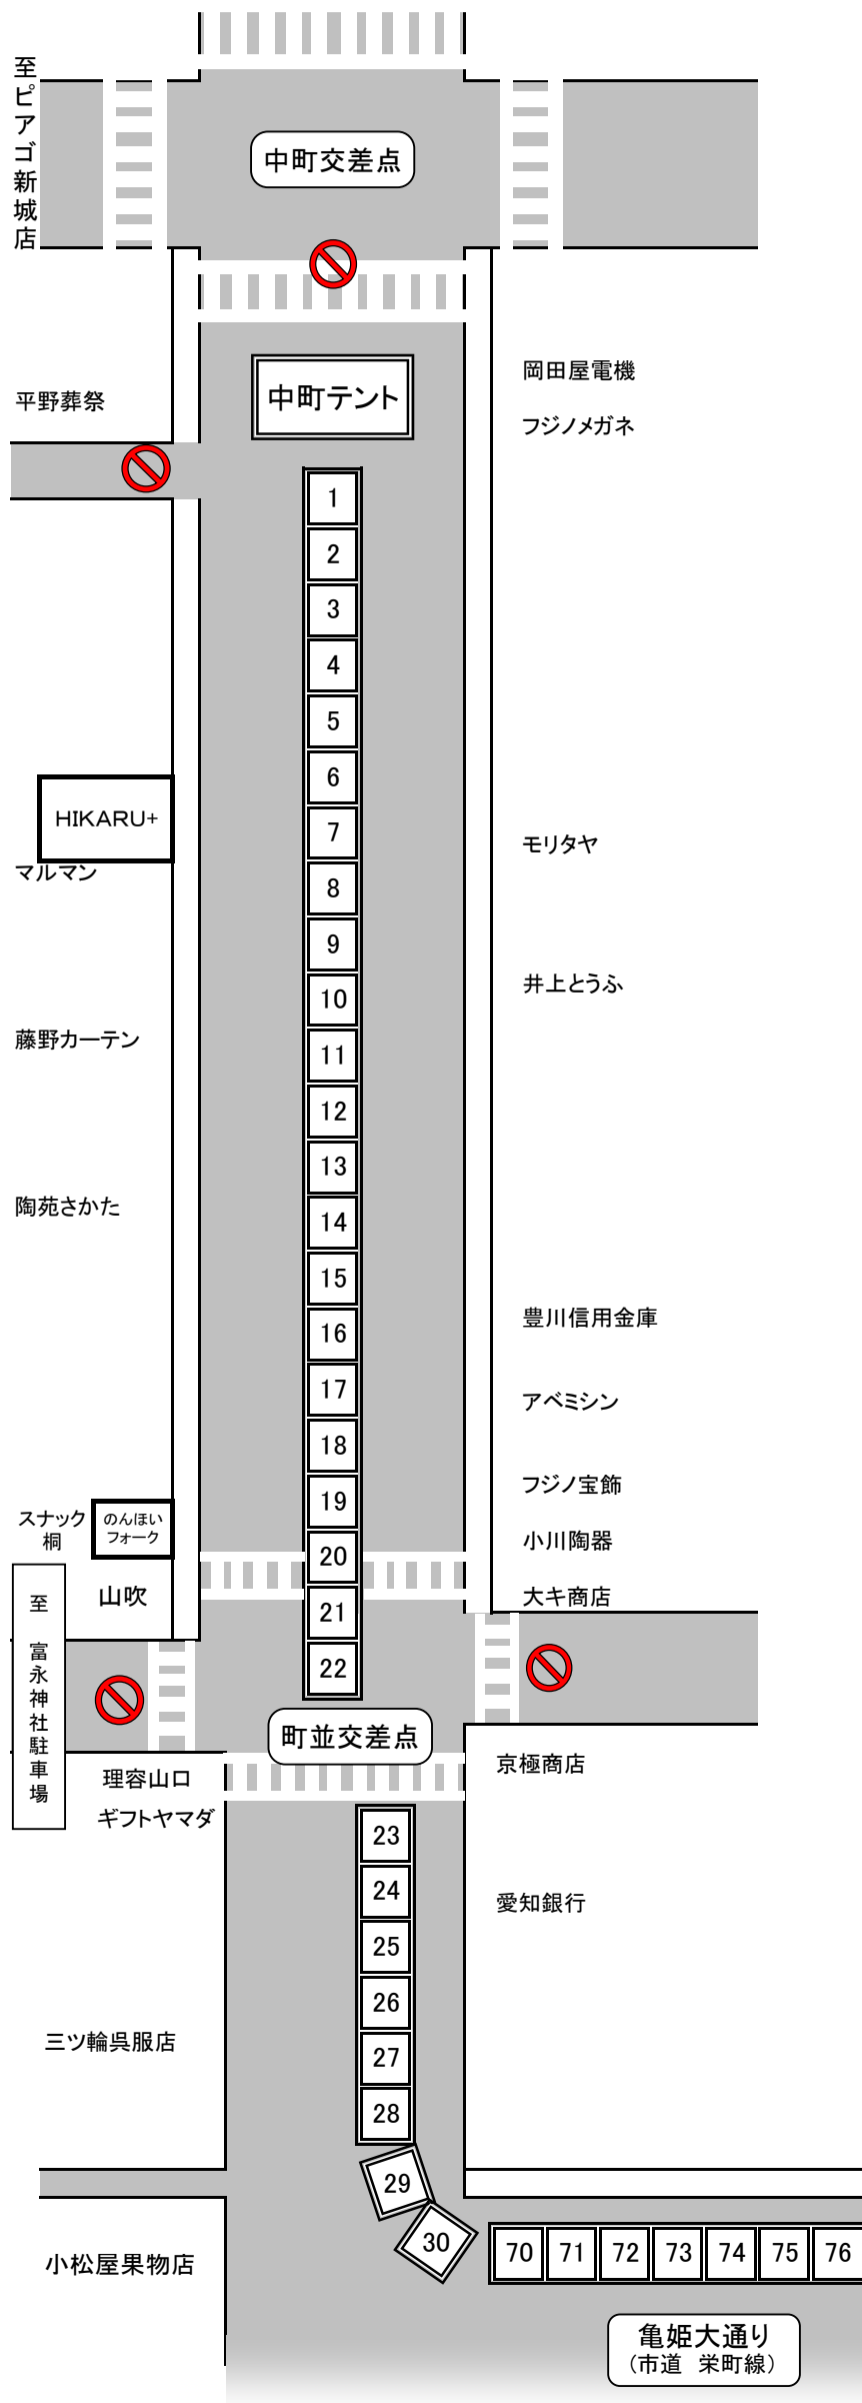

第99回 しんしる軽トラ市 のんほい ルロット

開催日：平成30年 6月24日
9:00~12:30

場 所：新城中央通り商店街

出店配置図

※イベントの時間・内容等は変更される場合があります。

イベント名	会 場	開始時間
のんほいルロットスタンプラリー	本部前	9:00
のんほいフォーク	桐店舗横	9:30
HIKARU+	マルマン横駐車場	9:30
プレゼント抽選会	橋向交差点	9:45
キッズダンス	亀姫大通り	10:00

しんしろ市 のんほい ルロット

亀姫大通り
(市道 栄町線)

90 91 92 93 94 95 96

31

清藤

32
33
34
35
36
37

沢田屋電気

本部

橋向交差点

至
三ヶ日

至 市民病院駐車場

出店 No.	地区	出店者名	主な出店内容
90	湖西市	浜名湖マルマ養魚	うなぎ白焼、焼きも、蒲焼、ぼく飯、タレ
91	新城市	ポーラ新城	化粧品PR、エステお誘い
92	西尾市	ときえい	干物
93	新城市	MILK工房スコット	ジェラート各種、コーヒー、しんしろ茶
94	設楽町	津具高原 村松農園	ミニトマト、高原野菜
95	新城市	有限会社 山本鉄建	アイアンアート フラワースタンド他
96	豊川市	(株)美河ハム	美河フランク、牛串・タン・トントロ・ベーコン串