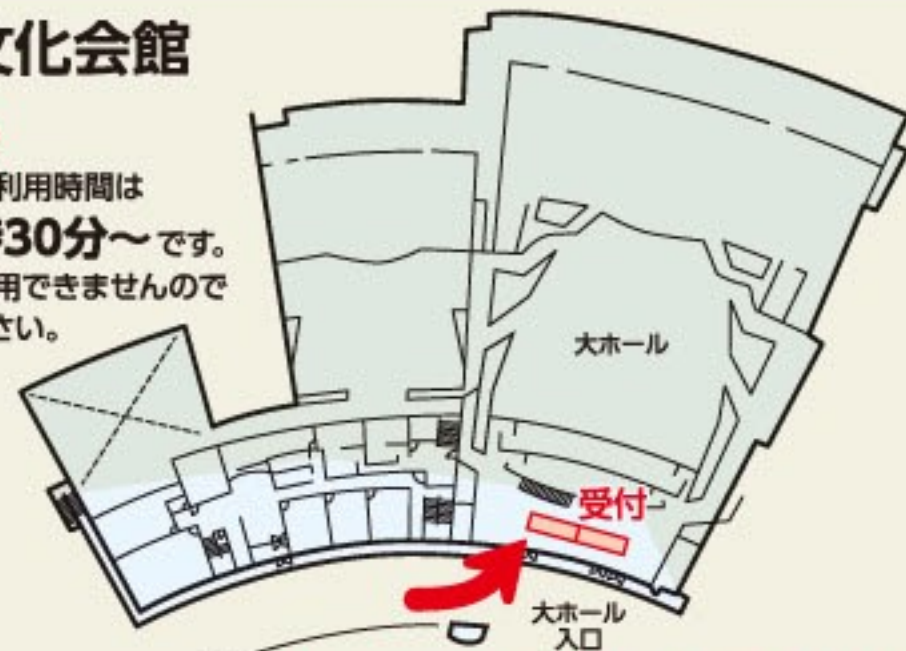

新城文化会館 1階

大ホール 1階入口 **29日のみ**

場所②

JA愛知東

本店業務課・各支店

- ちさと支店 ●東郷支店 ●八名支店 ●中央支店
- 長篠支店 ●大野支店 ●鳳来寺支店 ●作手支店

新城文化会館

〈ご注意〉

駐車場のご利用時間は
午前8時30分～です。
時間外は使用できませんので
ご注意ください。

大ホール入口に先着順でお並びください。

販売初日に売れ残りがある場合

6月30日(火)より商工会本所窓口およびJA本店・各支店で販売します(午前9時～午後3時)。
なお、各窓口とも**売り切れ次第終了**させていただきますので、ご容赦ください。

発行: 新城市商工会 [お問い合わせ先] TEL.0536-22-1778

東新町・西新町

- 浅野写真館
●大坂屋
●割烹 卯月
●割烹かとう
●北川電気商会
●珈琲 食事 酒房 あすなる
●サイクルショップTAKIKAWA
●さくら珈琲
●新緑観光ホテル
●しんせき 弁天通営業所
●中日新聞新城東売所 坂部新聞店
●名倉屋金物店
●ハシモト商事
●ヘアサロン まるやま
●マエカワ
●マルイチ本店
●三加和屋
●YAMAHA YOU SHOP こばやし
●理容ひびい

本町・城北・入船